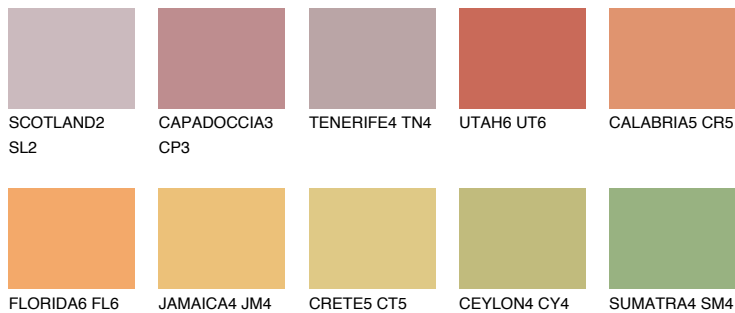

CALABRIA6 CR6

33% TSR 50%

Passzoló színek

COLOURS

Intenzív színek

További információért látogasson el a
www.ceresit.hu

*A látható színek a Ceresit által kínált összes vakolatra és festékre vonatkoznak. A tényleges színek kis mértékben eltérhetnek az itt láthatóktól, ez függ a felülettől, a körülményektől és a választott vakolat textúrájától. Javasoljuk a valódi színminták ellenőrzését is a Ceresit forgalmazójánál.