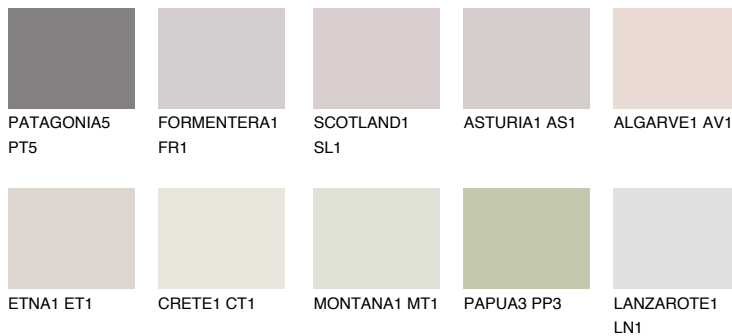

UMBRIA1 UM1

69% **TSR** 71%

Passzoló színek

COLOURS

Intenzív színek

További információért látogasson el a
www.ceresit.hu

*A látható színek a Ceresit által kínált összes vakolatra és festékre vonatkoznak. A tényleges színek kis mértékben eltérhetnek az itt láthatóktól, ez függ a felülettől, a körülményektől és a választott vakolat textúrájától. Javasoljuk a valódi színminták ellenőrzését is a Ceresit forgalmazójánál.