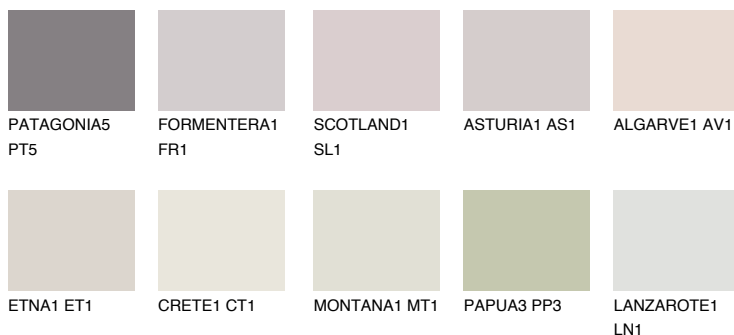

UMBRIA1 UM1

69% **TSR** 71%

Passzoló színek

COLOURS

Intenzív színek

További információért látogasson el a
www.ceresit.hu

*A látható színek a Ceresit által kínált összes vakolatra és festékre vonatkoznak. A tényleges színek kis mértékben eltérhetnek az itt láthatóktól, ez függ a felülettől, a körülményektől és a választott vakolat textúrájától. Javasoljuk a valódi színminták ellenőrzését is a Ceresit forgalmazójánál.