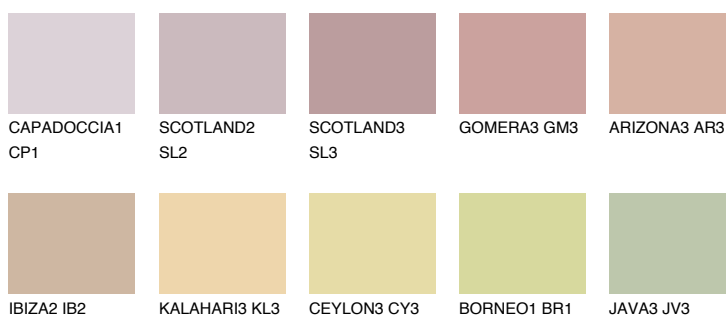

**UMBRIA2 UM2**☀ 48% **TSR 58%****Passzoló színek****COLOURS****Intenzív színek**

További információért látogasson el a
www.ceresit.hu

*A látható színek a Ceresit által kínált összes vakolatra és festékre vonatkoznak. A tényleges színek kis mértékben eltérhetnek az itt láthatóktól, ez függ a felülettől, a körülményektől és a választott vakolat textúrájától. Javasoljuk a valódi színminták ellenőrzését is a Ceresit forgalmazójánál.