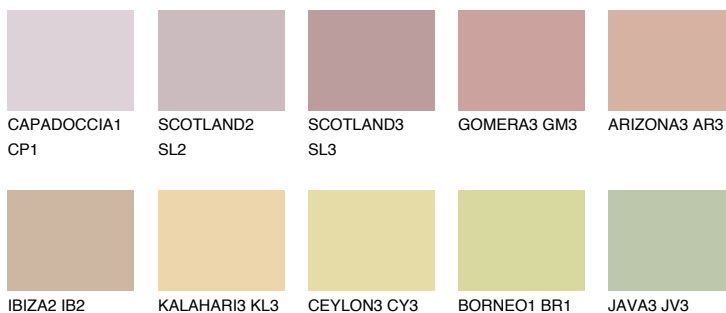

### Passzoló színek

#### COLOURS

#### Intenzív színek

További információért látogasson el a  
[www.ceresit.hu](http://www.ceresit.hu)

\*A látható színek a Ceresit által kínált összes vakolatra és festékre vonatkoznak. A tényleges színek kis mértékben eltérhetnek az itt láthatóktól, ez függ a felülettől, a körülményektől és a választott vakolat textúrájától. Javasoljuk a valódi színminták ellenőrzését is a Ceresit forgalmazójánál.