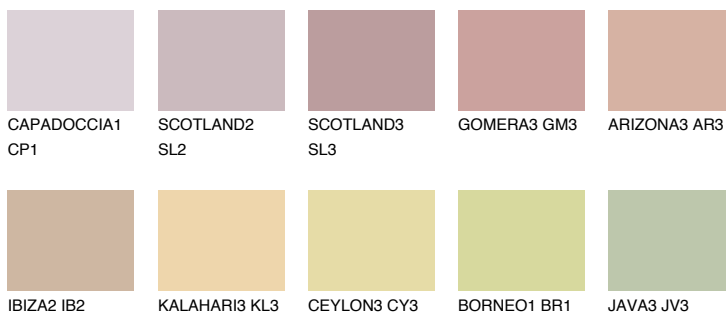

UMBRIA2 UM2

48% **TSR** 58%

Passzoló színek

COLOURS

Intenzív színek

További információért látogasson el a
www.ceresit.hu

*A látható színek a Ceresit által kínált összes vakolatra és festékre vonatkoznak. A tényleges színek kis mértékben eltérhetnek az itt láthatóktól, ez függ a felülettől, a körülményektől és a választott vakolat textúrájától. Javasoljuk a valódi színminták ellenőrzését is a Ceresit forgalmazójánál.