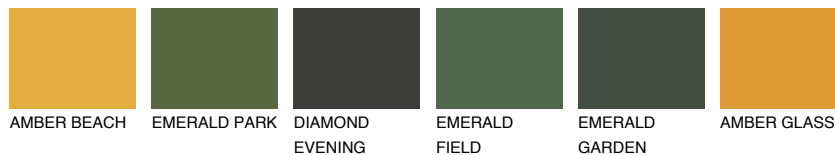

UMBRIA3 UM3

☀️ 32% **TSR 42%**

Passzoló színek

COLOURS

Intenzív színek

További információért látogasson el a
www.ceresit.hu

*A látható színek a Ceresit által kínált összes vakolatra és festékre vonatkoznak. A tényleges színek kis mértékben eltérhetnek az itt láthatóktól, ez függ a felülettől, a körülményektől és a választott vakolat textúrájától. Javasoljuk a valódi színminták ellenőrzését is a Ceresit forgalmazójánál.