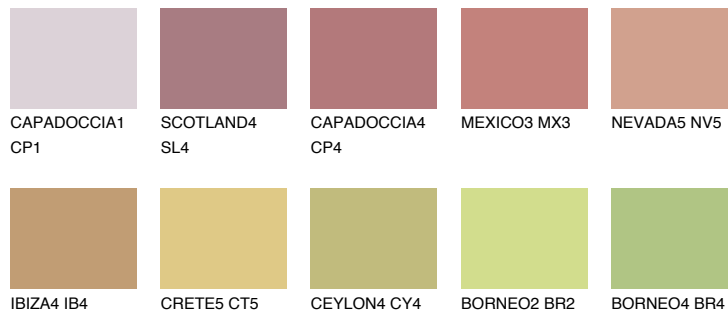

UMBRIA3 UM3

☀️ 32% **TSR 42%**

Passzoló színek

COLOURS

Intenzív színek

További információért látogasson el a
www.ceresit.hu

*A látható színek a Ceresit által kínált összes vakolatra és festékre vonatkoznak. A tényleges színek kis mértékben eltérhetnek az itt láthatóktól, ez függ a felülettől, a körülményektől és a választott vakolat textúrájától. Javasoljuk a valódi színminták ellenőrzését is a Ceresit forgalmazójánál.