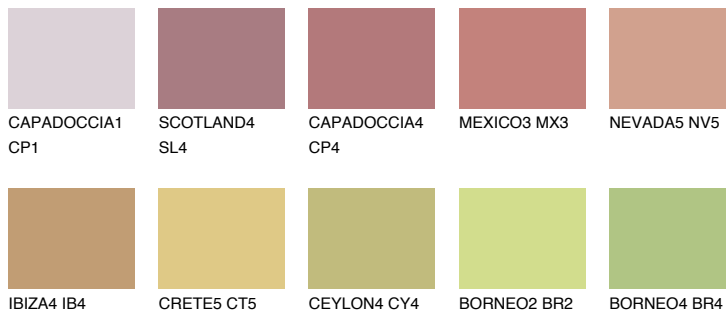

UMBRIA3 UM3

☀️ 32% **TSR 42%**

Passzoló színek

COLOURS

Intenzív színek

További információért látogasson el a
www.ceresit.hu

*A látható színek a Ceresit által kínált összes vakolatra és festékre vonatkoznak. A tényleges színek kis mértékben eltérhetnek az itt láthatóktól, ez függ a felülettől, a körülményektől és a választott vakolat textúrájától. Javasoljuk a valódi színminták ellenőrzését is a Ceresit forgalmazójánál.