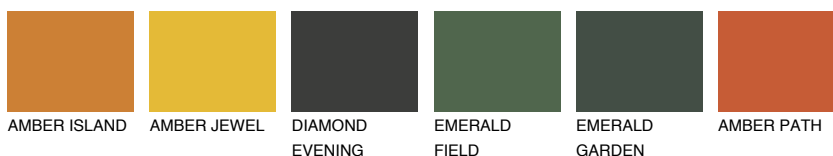

UMBRIA4 UM4

☀ 22% **TSR 42%**

Passzoló színek

COLOURS

Intenzív színek

További információért látogasson el a
www.ceresit.hu

*A látható színek a Ceresit által kínált összes vakolatra és festékre vonatkoznak. A tényleges színek kis mértékben eltérhetnek az itt láthatóktól, ez függ a felülettől, a körülményektől és a választott vakolat textúrájától. Javasoljuk a valódi színminták ellenőrzését is a Ceresit forgalmazójánál.