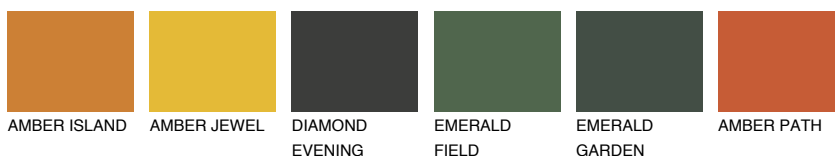

UMBRIA4 UM4

☀ 22% **TSR 42%**

Passzoló színek

COLOURS

Intenzív színek

További információért látogasson el a
www.ceresit.hu

*A látható színek a Ceresit által kínált összes vakolatra és festékre vonatkoznak. A tényleges színek kis mértékben eltérhetnek az itt láthatóktól, ez függ a felülettől, a körülményektől és a választott vakolat textúrájától. Javasoljuk a valódi színminták ellenőrzését is a Ceresit forgalmazójánál.