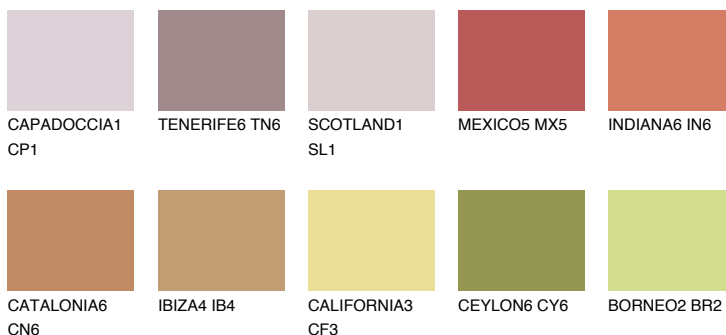

UMBRIA4 UM4

☀ 22% **TSR 42%**

Passzoló színek

COLOURS

Intenzív színek

További információért látogasson el a
www.ceresit.hu

*A látható színek a Ceresit által kínált összes vakolatra és festékre vonatkoznak. A tényleges színek kis mértékben eltérhetnek az itt láthatóktól, ez függ a felülettől, a körülményektől és a választott vakolat textúrájától. Javasoljuk a valódi színminták ellenőrzését is a Ceresit forgalmazójánál.