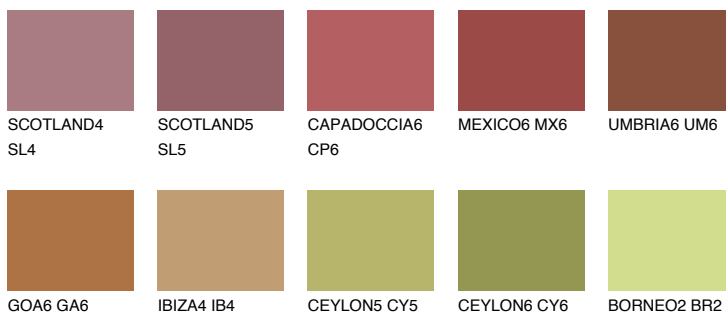

UMBRIA5 UM5

☀️ 13% **TSR 25%**

Passzoló színek

COLOURS

Intenzív színek

További információért látogasson el a
www.ceresit.hu

*A látható színek a Ceresit által kínált összes vakolatra és festékre vonatkoznak. A tényleges színek kis mértékben eltérhetnek az itt láthatóktól, ez függ a felülettől, a körülményektől és a választott vakolat textúrájától. Javasoljuk a valódi színminták ellenőrzését is a Ceresit forgalmazójánál.