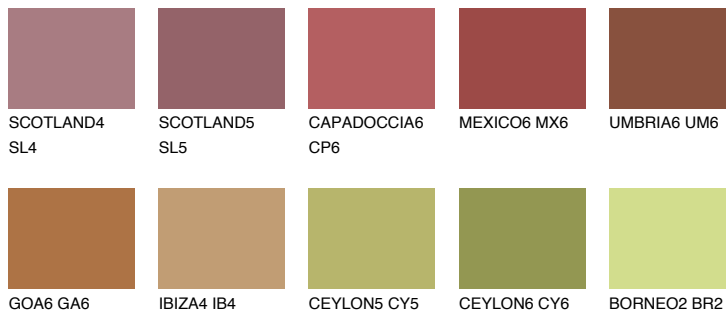

UMBRIA5 UM5

☀️ 13% **TSR 25%**

Passzoló színek

COLOURS

Intenzív színek

További információért látogasson el a
www.ceresit.hu

*A látható színek a Ceresit által kínált összes vakolatra és festékre vonatkoznak. A tényleges színek kis mértékben eltérhetnek az itt láthatóktól, ez függ a felülettől, a körülményektől és a választott vakolat textúrájától. Javasoljuk a valódi színminták ellenőrzését is a Ceresit forgalmazójánál.