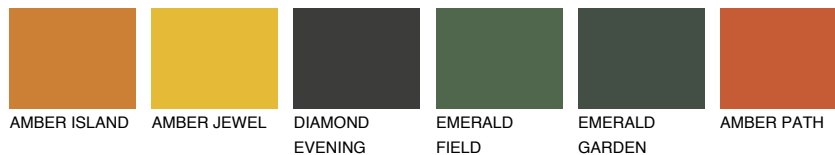

UMBRIA5 UM5

☀️ 13% **TSR 25%**

Passzoló színek

COLOURS

Intenzív színek

További információért látogasson el a
www.ceresit.hu

*A látható színek a Ceresit által kínált összes vakolatra és festékre vonatkoznak. A tényleges színek kis mértékben eltérhetnek az itt láthatóktól, ez függ a felülettől, a körülményektől és a választott vakolat textúrájától. Javasoljuk a valódi színminták ellenőrzését is a Ceresit forgalmazójánál.