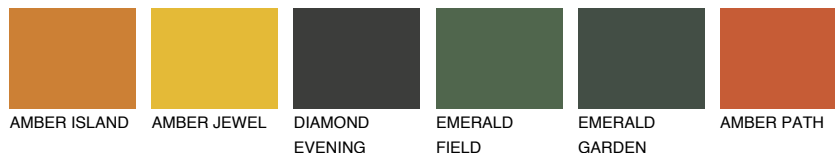

UMBRIA5 UM5

☀️ 13% **TSR 25%**

Passzoló színek

COLOURS

Intenzív színek

További információért látogasson el a
www.ceresit.hu

*A látható színek a Ceresit által kínált összes vakolatra és festékre vonatkoznak. A tényleges színek kis mértékben eltérhetnek az itt láthatóktól, ez függ a felülettől, a körülményektől és a választott vakolat textúrájától. Javasoljuk a valódi színminták ellenőrzését is a Ceresit forgalmazójánál.