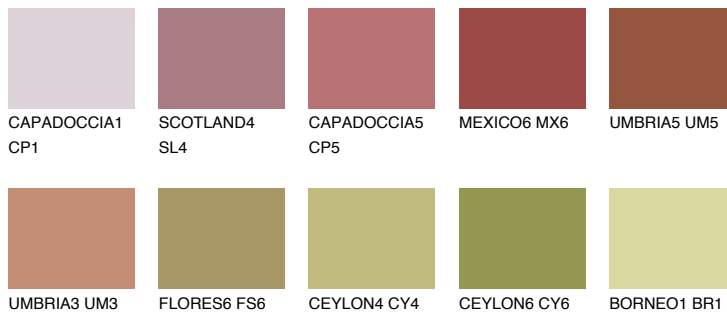

UMBRIA6 UM6

☀ 11% **TSR 16%**

Passzoló színek

COLOURS

Intenzív színek

További információért látogasson el a
www.ceresit.hu

*A látható színek a Ceresit által kínált összes vakolatra és festékre vonatkoznak. A tényleges színek kis mértékben eltérhetnek az itt láthatóktól, ez függ a felülettől, a körülményektől és a választott vakolat textúrájától. Javasoljuk a valódi színminták ellenőrzését is a Ceresit forgalmazójánál.