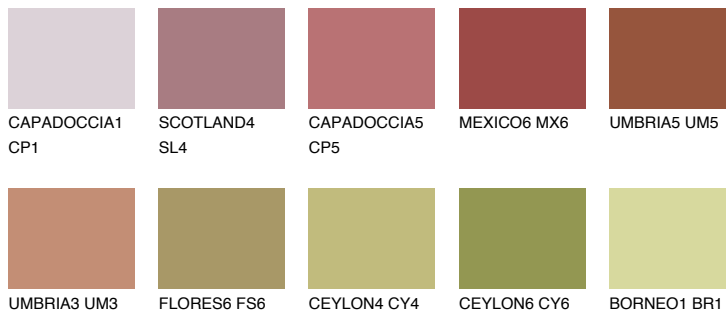

UMBRIA6 UM6

☀ 11% **TSR 16%**

Passzoló színek

COLOURS

Intenzív színek

További információért látogasson el a
www.ceresit.hu

*A látható színek a Ceresit által kínált összes vakolatra és festékre vonatkoznak. A tényleges színek kis mértékben eltérhetnek az itt láthatóktól, ez függ a felülettől, a körülményektől és a választott vakolat textúrájától. Javasoljuk a valódi színminták ellenőrzését is a Ceresit forgalmazójánál.