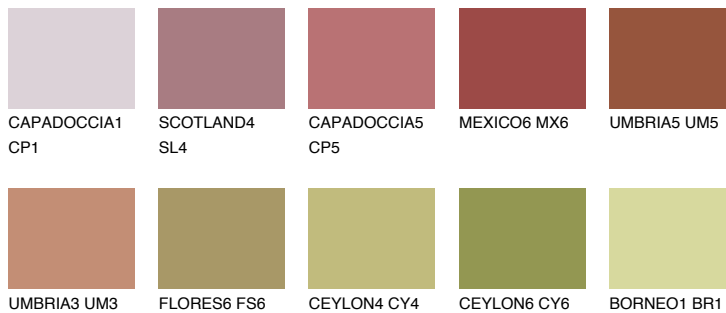

### Passzoló színek

#### COLOURS

#### Intenzív színek

További információért látogasson el a  
[www.ceresit.hu](http://www.ceresit.hu)

\*A látható színek a Ceresit által kínált összes vakolatra és festékre vonatkoznak. A tényleges színek kis mértékben eltérhetnek az itt láthatóktól, ez függ a felülettől, a körülményektől és a választott vakolat textúrájától. Javasoljuk a valódi színminták ellenőrzését is a Ceresit forgalmazójánál.