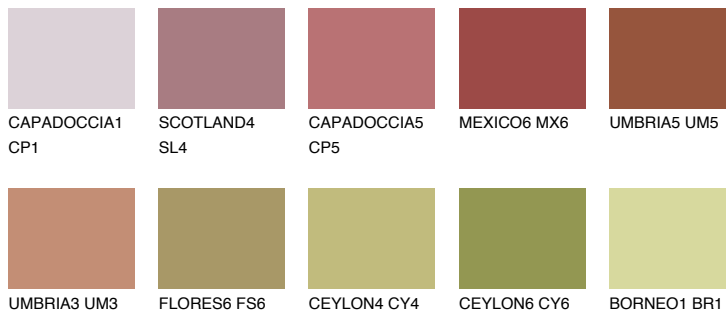

**UMBRIA6 UM6**

☀ 11%    **TSR 16%**

**Passzoló színek**

**COLOURS**

**Intenzív színek**

További információért látogasson el a  
[www.ceresit.hu](http://www.ceresit.hu)

\*A látható színek a Ceresit által kínált összes vakolatra és festékre vonatkoznak. A tényleges színek kis mértékben eltérhetnek az itt láthatóktól, ez függ a felülettől, a körülményektől és a választott vakolat textúrájától. Javasoljuk a valódi színminták ellenőrzését is a Ceresit forgalmazójánál.