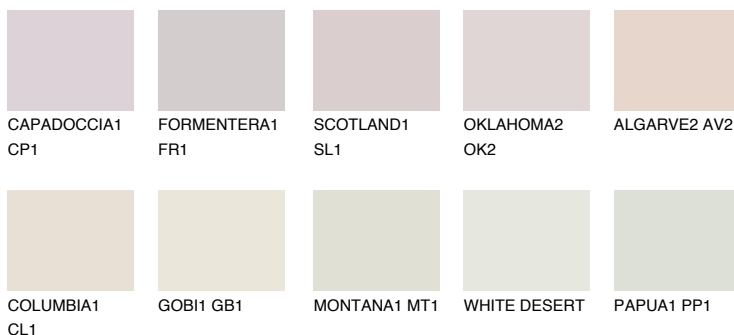

ALGARVE1 AV1

73% **TSR** 66%

Passzoló színek

COLOURS

Intenzív színek

További információért látogasson el a
www.ceresit.hu

*A látható színek a Ceresit által kínált összes vakolatra és festékre vonatkoznak. A tényleges színek kis mértékben eltérhetnek az itt láthatóktól, ez függ a felülettől, a körülményektől és a választott vakolat textúrájától. Javasoljuk a valódi színminták ellenőrzését is a Ceresit forgalmazójánál.