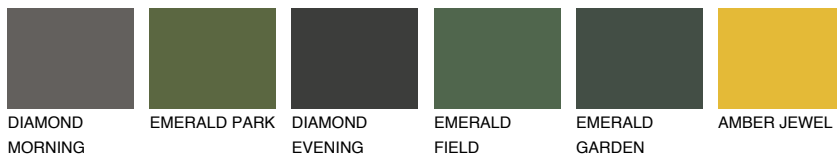

ALGARVE1 AV1

73% **TSR** 66%

Passzoló színek

COLOURS

Intenzív színek

További információért látogasson el a
www.ceresit.hu

*A látható színek a Ceresit által kínált összes vakolatra és festékre vonatkoznak. A tényleges színek kis mértékben eltérhetnek az itt láthatóktól, ez függ a felülettől, a körülményektől és a választott vakolat textúrájától. Javasoljuk a valódi színminták ellenőrzését is a Ceresit forgalmazójánál.