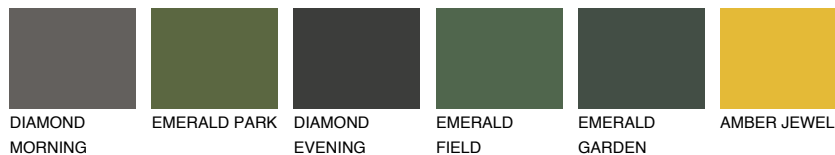

ALGARVE1 AV1

73% **TSR** 66%

Passzoló színek

COLOURS

Intenzív színek

További információért látogasson el a
www.ceresit.hu

*A látható színek a Ceresit által kínált összes vakolatra és festékre vonatkoznak. A tényleges színek kis mértékben eltérhetnek az itt láthatóktól, ez függ a felülettől, a körülményektől és a választott vakolat textúrájától. Javasoljuk a valódi színminták ellenőrzését is a Ceresit forgalmazójánál.