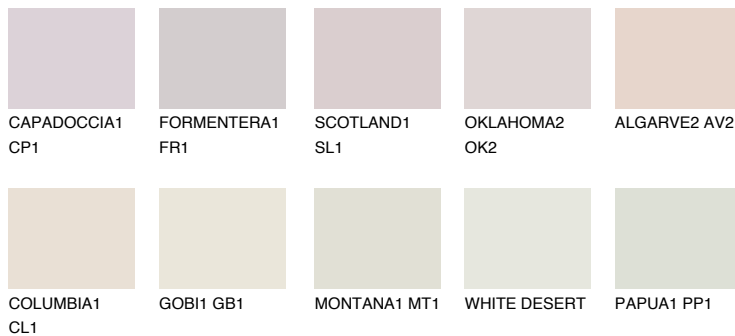

ALGARVE1 AV1

73% **TSR** 66%

Passzoló színek

COLOURS

Intenzív színek

További információért látogasson el a
www.ceresit.hu

*A látható színek a Ceresit által kínált összes vakolatra és festékre vonatkoznak. A tényleges színek kis mértékben eltérhetnek az itt láthatóktól, ez függ a felülettől, a körülményektől és a választott vakolat textúrájától. Javasoljuk a valódi színminták ellenőrzését is a Ceresit forgalmazójánál.