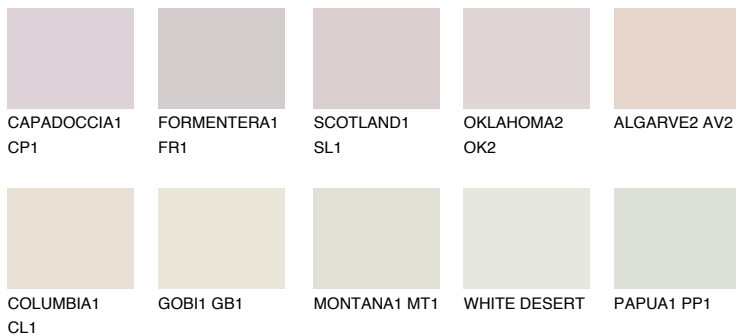

ALGARVE1 AV1

73% **TSR** 66%

Passzoló színek

COLOURS

Intenzív színek

További információért látogasson el a
www.ceresit.hu

*A látható színek a Ceresit által kínált összes vakolatra és festékre vonatkoznak. A tényleges színek kis mértékben eltérhetnek az itt láthatóktól, ez függ a felülettől, a körülményektől és a választott vakolat textúrájától. Javasoljuk a valódi színminták ellenőrzését is a Ceresit forgalmazójánál.