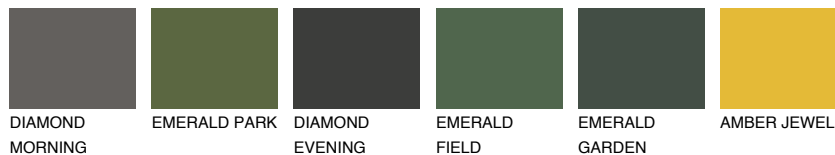

## ALGARVE2 AV2

70% **TSR** 69%

### Passzoló színek

#### COLOURS

#### Intenzív színek

További információért látogasson el a  
[www.ceresit.hu](http://www.ceresit.hu)

\*A látható színek a Ceresit által kínált összes vakolatra és festékre vonatkoznak. A tényleges színek kis mértékben eltérhetnek az itt láthatóktól, ez függ a felülettől, a körülményektől és a választott vakolat textúrájától. Javasoljuk a valódi színminták ellenőrzését is a Ceresit forgalmazójánál.