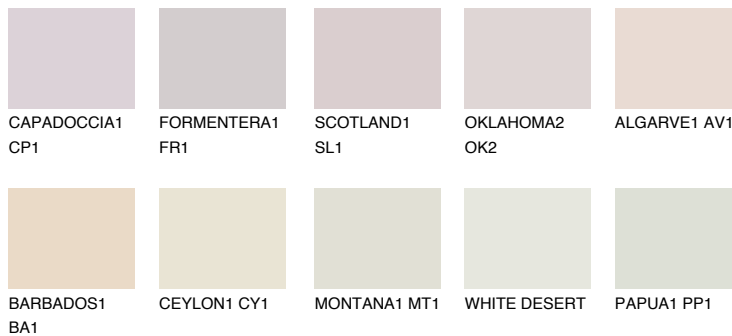

ALGARVE2 AV2

70% **TSR** 69%

Passzoló színek

COLOURS

Intenzív színek

További információért látogasson el a
www.ceresit.hu

*A látható színek a Ceresit által kínált összes vakolatra és festékre vonatkoznak. A tényleges színek kis mértékben eltérhetnek az itt láthatóktól, ez függ a felülettől, a körülményektől és a választott vakolat textúrájától. Javasoljuk a valódi színminták ellenőrzését is a Ceresit forgalmazójánál.