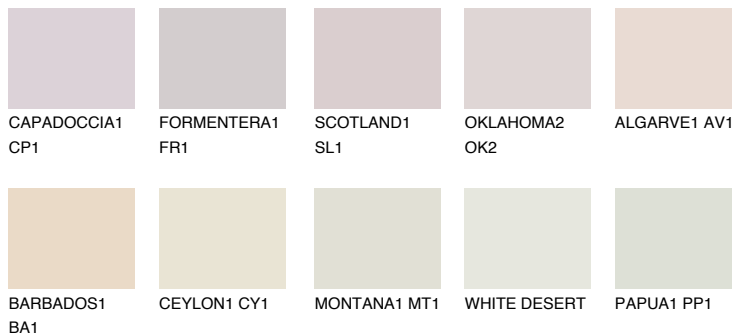

## ALGARVE2 AV2

70% **TSR** 69%

### Passzoló színek

#### COLOURS

#### Intenzív színek

További információért látogasson el a  
[www.ceresit.hu](http://www.ceresit.hu)

\*A látható színek a Ceresit által kínált összes vakolatra és festékre vonatkoznak. A tényleges színek kis mértékben eltérhetnek az itt láthatóktól, ez függ a felülettől, a körülményektől és a választott vakolat textúrájától. Javasoljuk a valódi színminták ellenőrzését is a Ceresit forgalmazójánál.