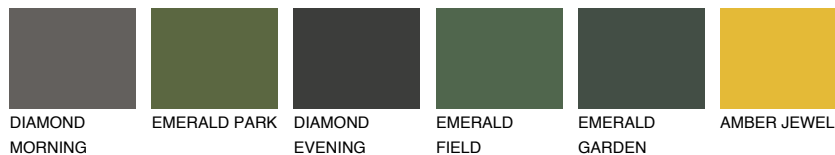

ALGARVE2 AV2

70% **TSR** 69%

Passzoló színek

COLOURS

Intenzív színek

További információért látogasson el a
www.ceresit.hu

*A látható színek a Ceresit által kínált összes vakolatra és festékre vonatkoznak. A tényleges színek kis mértékben eltérhetnek az itt láthatóktól, ez függ a felülettől, a körülményektől és a választott vakolat textúrájától. Javasoljuk a valódi színminták ellenőrzését is a Ceresit forgalmazójánál.