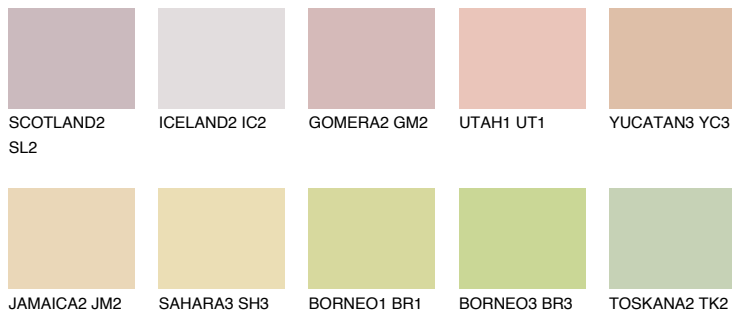


**ALGARVE3 AV3**64% **TSR** 60%**Passzoló színek****COLOURS****Intenzív színek**

További információért látogasson el a
www.ceresit.hu

*A látható színek a Ceresit által kínált összes vakolatra és festékre vonatkoznak. A tényleges színek kis mértékben eltérhetnek az itt láthatóktól, ez függ a felülettől, a körülményektől és a választott vakolat textúrájától. Javasoljuk a valódi színminták ellenőrzését is a Ceresit forgalmazójánál.