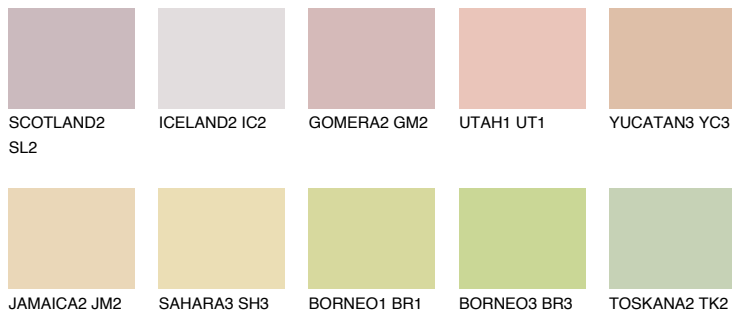

**ALGARVE3 AV3**64% **TSR** 60%**Passzoló színek****COLOURS****Intenzív színek**

További információért látogasson el a  
[www.ceresit.hu](http://www.ceresit.hu)

\*A látható színek a Ceresit által kínált összes vakolatra és festékre vonatkoznak. A tényleges színek kis mértékben eltérhetnek az itt láthatóktól, ez függ a felülettől, a körülményektől és a választott vakolat textúrájától. Javasoljuk a valódi színminták ellenőrzését is a Ceresit forgalmazójánál.