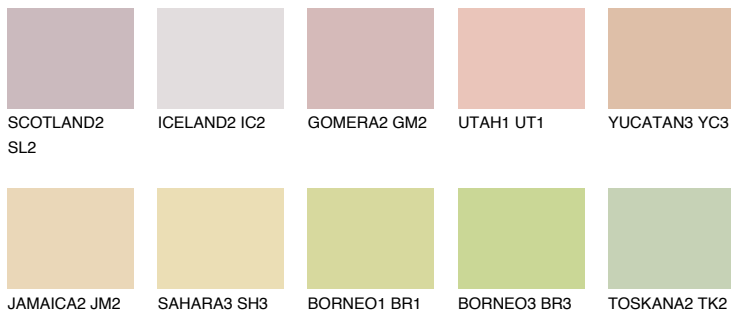

**ALGARVE3 AV3**

64% **TSR** 60%

**Passzoló színek**

**COLOURS**

**Intenzív színek**

További információért látogasson el a  
[www.ceresit.hu](http://www.ceresit.hu)

\*A látható színek a Ceresit által kínált összes vakolatra és festékre vonatkoznak. A tényleges színek kis mértékben eltérhetnek az itt láthatóktól, ez függ a felülettől, a körülményektől és a választott vakolat textúrájától. Javasoljuk a valódi színminták ellenőrzését is a Ceresit forgalmazójánál.