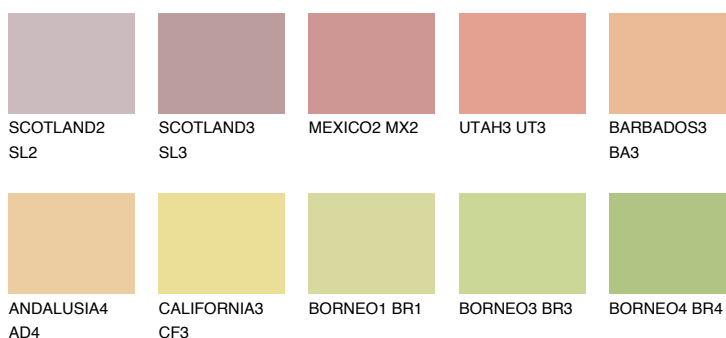

**ALGARVE4 AV4**☀️ 56% **TSR** 59%**Passzoló színek****COLOURS****Intenzív színek**

További információért látogasson el a  
[www.ceresit.hu](http://www.ceresit.hu)

\*A látható színek a Ceresit által kínált összes vakolatra és festékre vonatkoznak. A tényleges színek kis mértékben eltérhetnek az itt láthatóktól, ez függ a felülettől, a körülményektől és a választott vakolat textúrájától. Javasoljuk a valódi színminták ellenőrzését is a Ceresit forgalmazójánál.