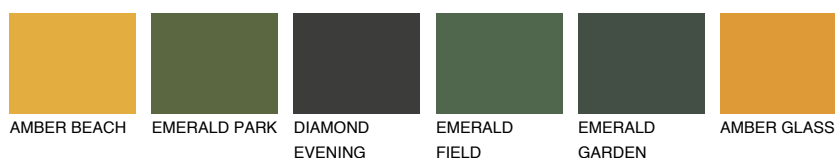

**ALGARVE4 AV4**☀️ 56% **TSR** 59%**Passzoló színek****COLOURS****Intenzív színek**

További információért látogasson el a  
[www.ceresit.hu](http://www.ceresit.hu)

\*A látható színek a Ceresit által kínált összes vakolatra és festékre vonatkoznak. A tényleges színek kis mértékben eltérhetnek az itt láthatóktól, ez függ a felülettől, a körülményektől és a választott vakolat textúrájától. Javasoljuk a valódi színminták ellenőrzését is a Ceresit forgalmazójánál.