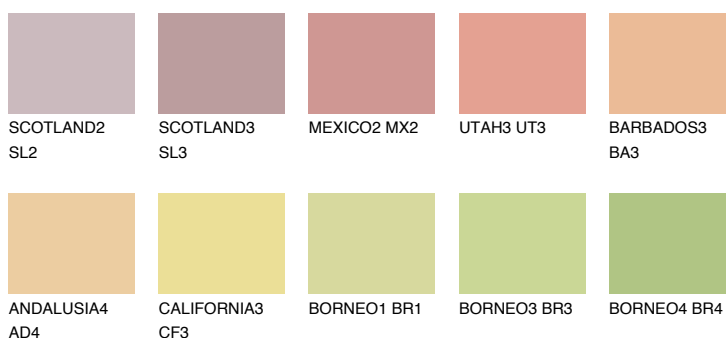

## ALGARVE4 AV4

☀️ 56%    **TSR** 59%

### Passzoló színek

#### COLOURS

#### Intenzív színek

További információért látogasson el a  
[www.ceresit.hu](http://www.ceresit.hu)

\*A látható színek a Ceresit által kínált összes vakolatra és festékre vonatkoznak. A tényleges színek kis mértékben eltérhetnek az itt láthatóktól, ez függ a felülettől, a körülményektől és a választott vakolat textúrájától. Javasoljuk a valódi színminták ellenőrzését is a Ceresit forgalmazójánál.