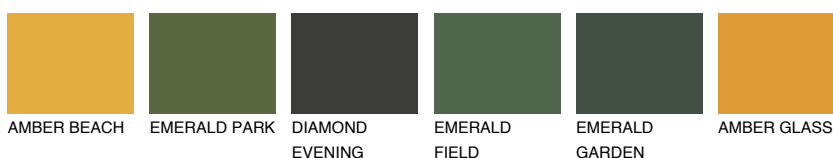

## ALGARVE4 AV4

☀️ 56%    **TSR** 59%

### Passzoló színek

#### COLOURS

#### Intenzív színek

További információért látogasson el a  
[www.ceresit.hu](http://www.ceresit.hu)

\*A látható színek a Ceresit által kínált összes vakolatra és festékre vonatkoznak. A tényleges színek kis mértékben eltérhetnek az itt láthatóktól, ez függ a felülettől, a körülményektől és a választott vakolat textúrájától. Javasoljuk a valódi színminták ellenőrzését is a Ceresit forgalmazójánál.