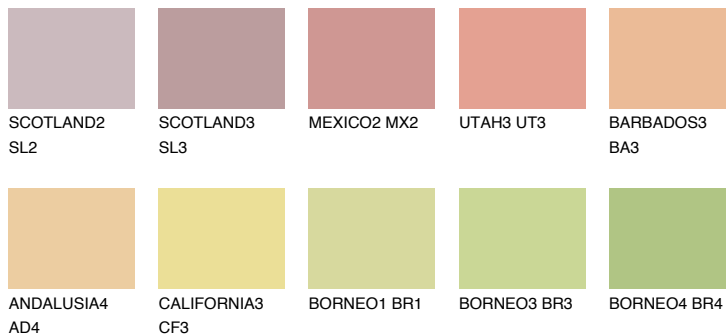


**ALGARVE4 AV4**☀️ 56% **TSR** 59%**Passzó színek****COLOURS****Intenzív színek**

További információért látogasson el a
www.ceresit.hu

*A látható színek a Ceresit által kínált összes vakolatra és festékre vonatkoznak. A tényleges színek kis mértékben eltérhetnek az itt láthatóktól, ez függ a felülettől, a körülményektől és a választott vakolat textúrájától. Javasoljuk a valódi színminták ellenőrzését is a Ceresit forgalmazójánál.