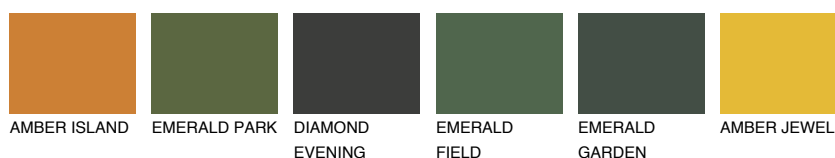

## ALGARVE5 AV5

46% **TSR** 54%

## Passzoló színek

### COLOURS

### Intenzív színek

További információért látogasson el a  
[www.ceresit.hu](http://www.ceresit.hu)

\*A látható színek a Ceresit által kínált összes vakolatra és festékre vonatkoznak. A tényleges színek kis mértékben eltérhetnek az itt láthatóktól, ez függ a felülettől, a körülményektől és a választott vakolat textúrájától. Javasoljuk a valódi színminták ellenőrzését is a Ceresit forgalmazójánál.