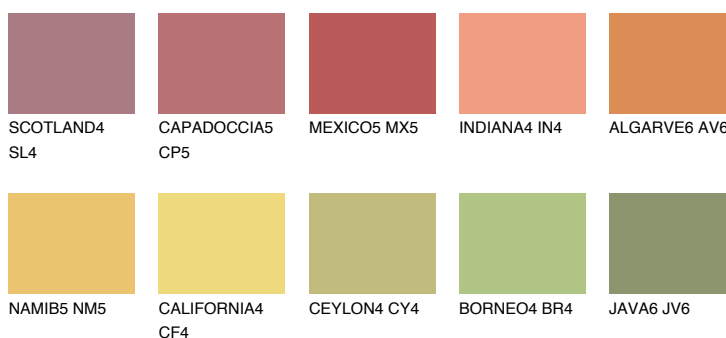

## ALGARVE5 AV5

46% **TSR** 54%

## Passzoló színek

### COLOURS

### Intenzív színek

További információért látogasson el a  
[www.ceresit.hu](http://www.ceresit.hu)

\*A látható színek a Ceresit által kínált összes vakolatra és festékre vonatkoznak. A tényleges színek kis mértékben eltérhetnek az itt láthatóktól, ez függ a felülettől, a körülményektől és a választott vakolat textúrájától. Javasoljuk a valódi színminták ellenőrzését is a Ceresit forgalmazójánál.