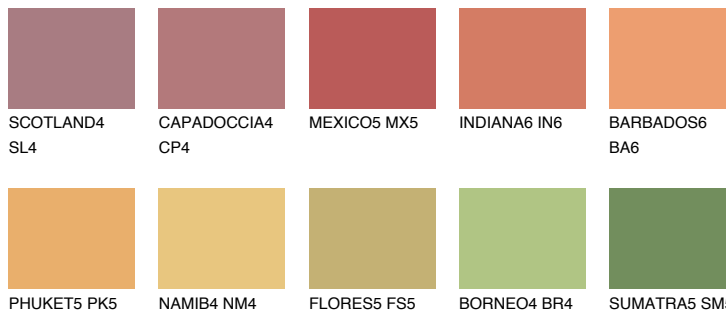

ALGARVE6 AV6

☀️ 34% **TSR 47%**

Passzoló színek

COLOURS

Intenzív színek

További információért látogasson el a
www.ceresit.hu

*A látható színek a Ceresit által kínált összes vakolatra és festékre vonatkoznak. A tényleges színek kis mértékben eltérhetnek az itt láthatóktól, ez függ a felülettől, a körülményektől és a választott vakolat textúrájától. Javasoljuk a valódi színminták ellenőrzését is a Ceresit forgalmazójánál.