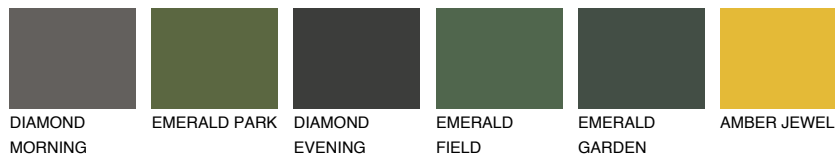

CATALONIA1 CN1

70% **TSR** 67%

Passzó színek

COLOURS

Intenzív színek

További információért látogasson el a
www.ceresit.hu