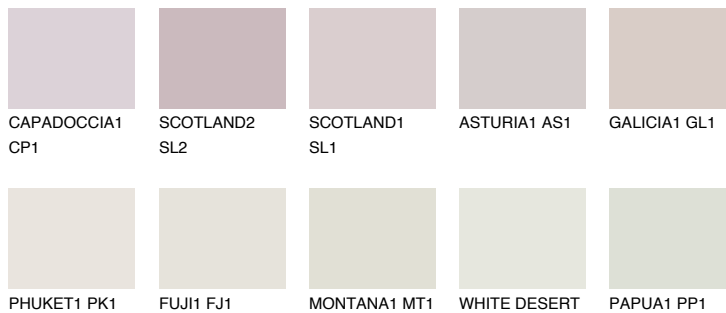

CATALONIA1 CN170% **TSR** 67%**Passzó színek****COLOURS****Intenzív színek**

További információért látogasson el a
www.ceresit.hu

*A látható színek a Ceresit által kínált összes vakolatra és festékre vonatkoznak. A tényleges színek kis mértékben eltérhetnek az itt láthatóktól, ez függ a felülettől, a körülményektől és a választott vakolat textúrájától. Javasoljuk a valódi színminták ellenőrzését is a Ceresit forgalmazójánál.