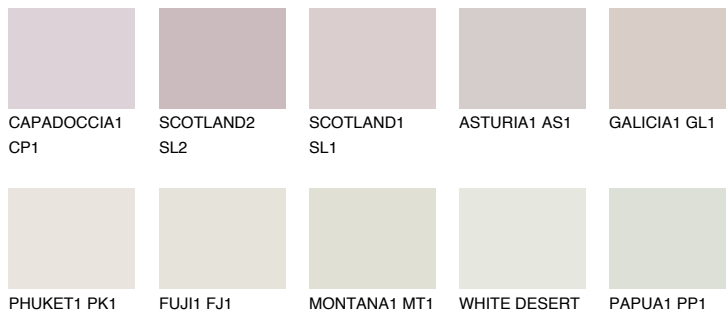

CATALONIA1 CN1

70% **TSR** 67%

Passzó színek

COLOURS

Intenzív színek

További információért látogasson el a
www.ceresit.hu