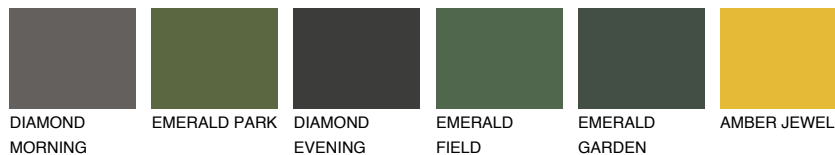

CATALONIA1 CN170% **TSR** 67%**Passzó színek****COLOURS****Intenzív színek**

További információért látogasson el a
www.ceresit.hu

*A látható színek a Ceresit által kínált összes vakolatra és festékre vonatkoznak. A tényleges színek kis mértékben eltérhetnek az itt láthatóktól, ez függ a felülettől, a körülményektől és a választott vakolat textúrájától. Javasoljuk a valódi színminták ellenőrzését is a Ceresit forgalmazójánál.