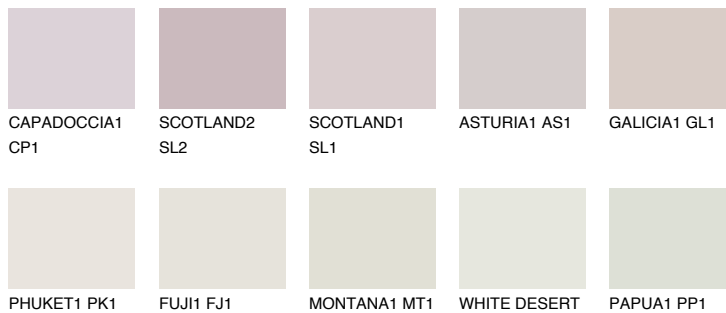

CATALONIA1 CN1

70% **TSR** 67%

Passzó színek

COLOURS

Intenzív színek

További információért látogasson el a
www.ceresit.hu

*A látható színek a Ceresit által kínált összes vakolatra és festékre vonatkoznak. A tényleges színek kis mértékben eltérhetnek az itt láthatóktól, ez függ a felülettől, a körülményektől és a választott vakolat textúrájától. Javasoljuk a valódi színminták ellenőrzését is a Ceresit forgalmazójánál.