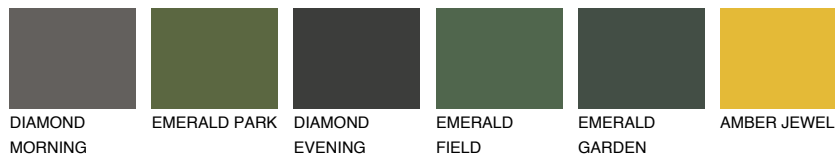

**CATALONIA1 CN1**

70% **TSR** 67%

**Passzoló színek**

**COLOURS**

**Intenzív színek**

További információért látogasson el a  
[www.ceresit.hu](http://www.ceresit.hu)

\*A látható színek a Ceresit által kínált összes vakolatra és festékre vonatkoznak. A tényleges színek kis mértékben eltérhetnek az itt láthatóktól, ez függ a felülettől, a körülményektől és a választott vakolat textúrájától. Javasoljuk a valódi színminták ellenőrzését is a Ceresit forgalmazójánál.