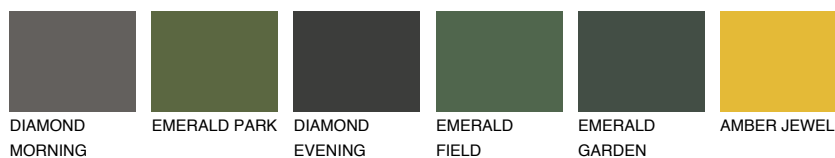

CATALONIA1 CN1

70% **TSR** 67%

Passzó színek

COLOURS

Intenzív színek

További információért látogasson el a
www.ceresit.hu

*A látható színek a Ceresit által kínált összes vakolatra és festékre vonatkoznak. A tényleges színek kis mértékben eltérhetnek az itt láthatóktól, ez függ a felülettől, a körülményektől és a választott vakolat textúrájától. Javasoljuk a valódi színminták ellenőrzését is a Ceresit forgalmazójánál.