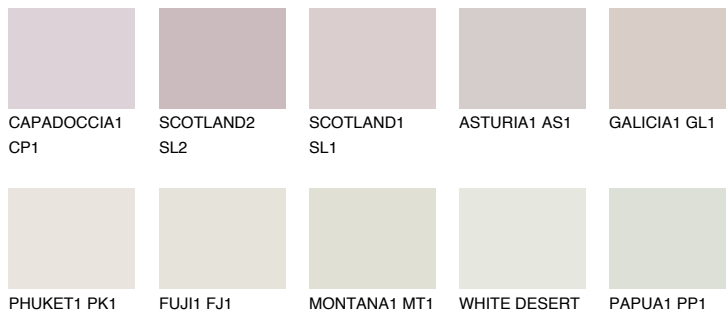

**CATALONIA1 CN1**

70% **TSR** 67%

**Passzoló színek**

**COLOURS**

**Intenzív színek**

További információért látogasson el a  
[www.ceresit.hu](http://www.ceresit.hu)

\*A látható színek a Ceresit által kínált összes vakolatra és festékre vonatkoznak. A tényleges színek kis mértékben eltérhetnek az itt láthatóktól, ez függ a felülettől, a körülményektől és a választott vakolat textúrájától. Javasoljuk a valódi színminták ellenőrzését is a Ceresit forgalmazójánál.