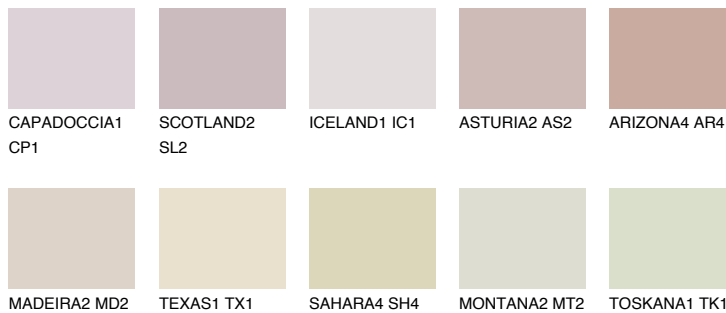

CATALONIA2 CN259% **TSR** 55%**Passzoló színek****COLOURS****Intenzív színek**

További információért látogasson el a
www.ceresit.hu

*A látható színek a Ceresit által kínált összes vakolatra és festékre vonatkoznak. A tényleges színek kis mértékben eltérhetnek az itt láthatóktól, ez függ a felülettől, a körülményektől és a választott vakolat textúrájától. Javasoljuk a valódi színminták ellenőrzését is a Ceresit forgalmazójánál.