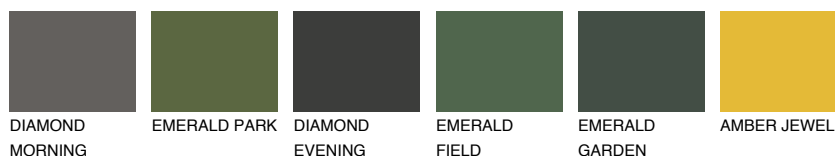

CATALONIA2 CN259% **TSR** 55%**Passzoló színek****COLOURS****Intenzív színek**

További információért látogasson el a
www.ceresit.hu

*A látható színek a Ceresit által kínált összes vakolatra és festékre vonatkoznak. A tényleges színek kis mértékben eltérhetnek az itt láthatóktól, ez függ a felülettől, a körülményektől és a választott vakolat textúrájától. Javasoljuk a valódi színminták ellenőrzését is a Ceresit forgalmazójánál.