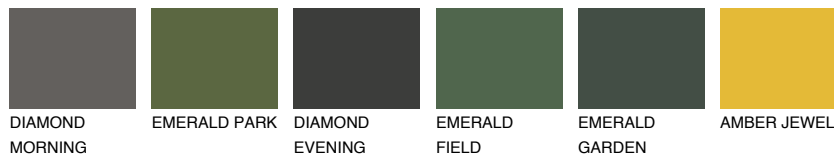

### Passzoló színek

#### COLOURS

#### Intenzív színek

További információért látogasson el a  
[www.ceresit.hu](http://www.ceresit.hu)

\*A látható színek a Ceresit által kínált összes vakolatra és festékre vonatkoznak. A tényleges színek kis mértékben eltérhetnek az itt láthatóktól, ez függ a felülettől, a körülményektől és a választott vakolat textúrájától. Javasoljuk a valódi színminták ellenőrzését is a Ceresit forgalmazójánál.