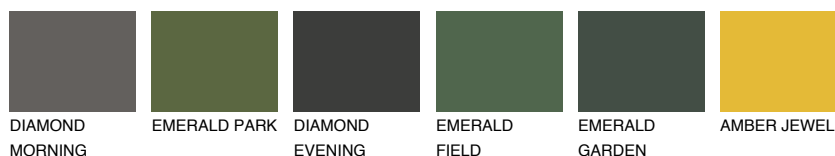

CATALONIA2 CN259% **TSR** 55%**Passzó színek****COLOURS****Intenzív színek**

További információért látogasson el a
www.ceresit.hu

*A látható színek a Ceresit által kínált összes vakolatra és festékre vonatkoznak. A tényleges színek kis mértékben eltérhetnek az itt láthatóktól, ez függ a felülettől, a körülményektől és a választott vakolat textúrájától. Javasoljuk a valódi színminták ellenőrzését is a Ceresit forgalmazójánál.