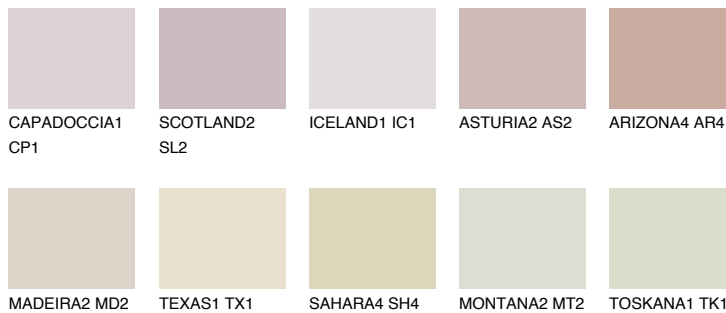

CATALONIA2 CN259% **TSR** 55%**Passzó színek****COLOURS****Intenzív színek**

További információért látogasson el a
www.ceresit.hu

*A látható színek a Ceresit által kínált összes vakolatra és festékre vonatkoznak. A tényleges színek kis mértékben eltérhetnek az itt láthatóktól, ez függ a felülettől, a körülményektől és a választott vakolat textúrájától. Javasoljuk a valódi színminták ellenőrzését is a Ceresit forgalmazójánál.