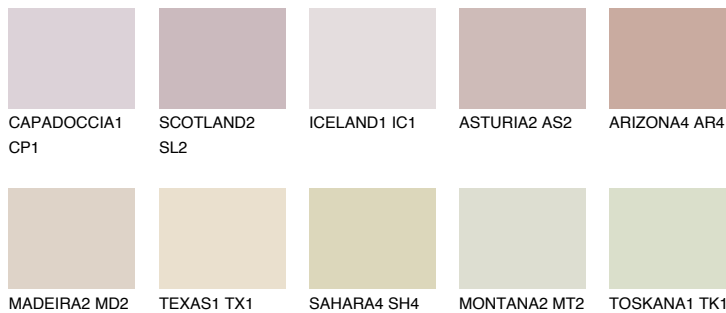

### Passzoló színek

#### COLOURS

#### Intenzív színek

További információért látogasson el a  
[www.ceresit.hu](http://www.ceresit.hu)

\*A látható színek a Ceresit által kínált összes vakolatra és festékre vonatkoznak. A tényleges színek kis mértékben eltérhetnek az itt láthatóktól, ez függ a felülettől, a körülményektől és a választott vakolat textúrájától. Javasoljuk a valódi színminták ellenőrzését is a Ceresit forgalmazójánál.