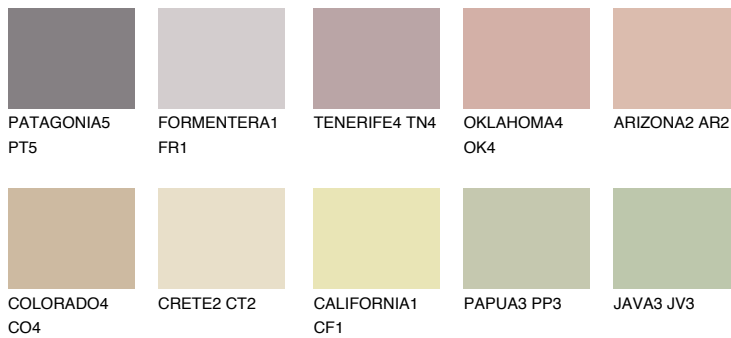

**CATALONIA3 CN3**

☀️ 48% **TSR 48%**

**Passzó színek**

**COLOURS**

**Intenzív színek**

További információért látogasson el a  
[www.ceresit.hu](http://www.ceresit.hu)

\*A látható színek a Ceresit által kínált összes vakolatra és festékre vonatkoznak. A tényleges színek kis mértékben eltérhetnek az itt láthatóktól, ez függ a felülettől, a körülményektől és a választott vakolat textúrájától. Javasoljuk a valódi színminták ellenőrzését is a Ceresit forgalmazójánál.