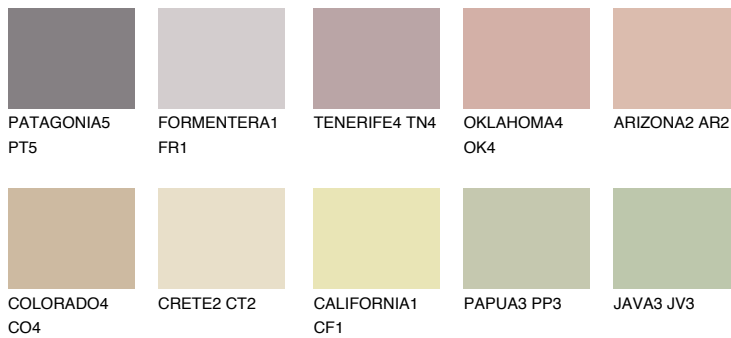

CATALONIA3 CN3

☀️ 48% **TSR 48%**

Passzoló színek

COLOURS

Intenzív színek

További információért látogasson el a
www.ceresit.hu

*A látható színek a Ceresit által kínált összes vakolatra és festékre vonatkoznak. A tényleges színek kis mértékben eltérhetnek az itt láthatóktól, ez függ a felülettől, a körülményektől és a választott vakolat textúrájától. Javasoljuk a valódi színminták ellenőrzését is a Ceresit forgalmazójánál.