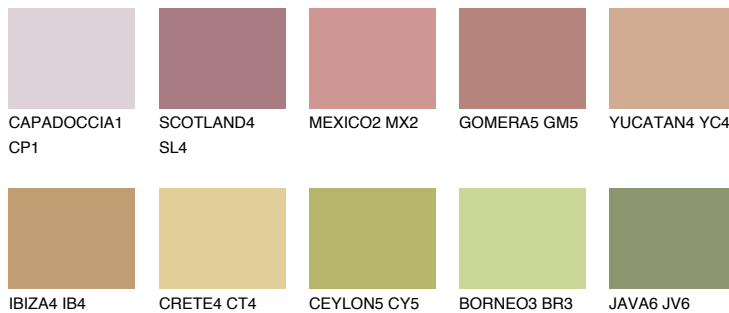


**CATALONIA4 CN4**42% **TSR** 48%**Passzó színek****COLOURS****Intenzív színek**

További információért látogasson el a
www.ceresit.hu

*A látható színek a Ceresit által kínált összes vakolatra és festékre vonatkoznak. A tényleges színek kis mértékben eltérhetnek az itt láthatóktól, ez függ a felülettől, a körülményektől és a választott vakolat textúrájától. Javasoljuk a valódi színminták ellenőrzését is a Ceresit forgalmazójánál.