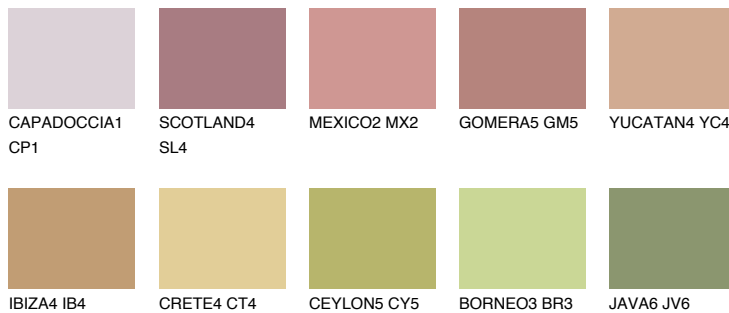

CATALONIA4 CN4☀️ 42% **TSR 48%****Passzoló színek****COLOURS****Intenzív színek**

További információért látogasson el a
www.ceresit.hu

*A látható színek a Ceresit által kínált összes vakolatra és festékre vonatkoznak. A tényleges színek kis mértékben eltérhetnek az itt láthatóktól, ez függ a felülettől, a körülményektől és a választott vakolat textúrájától. Javasoljuk a valódi színminták ellenőrzését is a Ceresit forgalmazójánál.