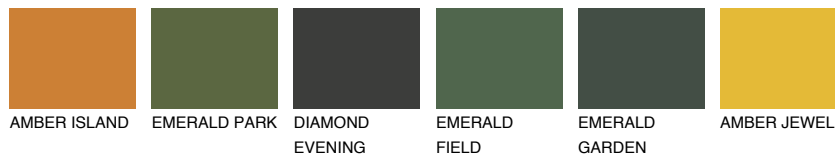

**CATALONIA4 CN4**42% **TSR** 48%**Passzó színek****COLOURS****Intenzív színek**

További információért látogasson el a
www.ceresit.hu

*A látható színek a Ceresit által kínált összes vakolatra és festékre vonatkoznak. A tényleges színek kis mértékben eltérhetnek az itt láthatóktól, ez függ a felülettől, a körülményektől és a választott vakolat textúrájától. Javasoljuk a valódi színminták ellenőrzését is a Ceresit forgalmazójánál.