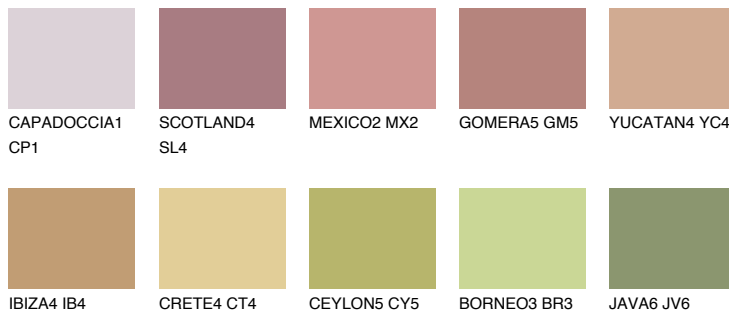

**CATALONIA4 CN4**42% **TSR** 48%**Passzó színek****COLOURS****Intenzív színek**

További információért látogasson el a
www.ceresit.hu

*A látható színek a Ceresit által kínált összes vakolatra és festékre vonatkoznak. A tényleges színek kis mértékben eltérhetnek az itt láthatóktól, ez függ a felülettől, a körülményektől és a választott vakolat textúrájától. Javasoljuk a valódi színminták ellenőrzését is a Ceresit forgalmazójánál.