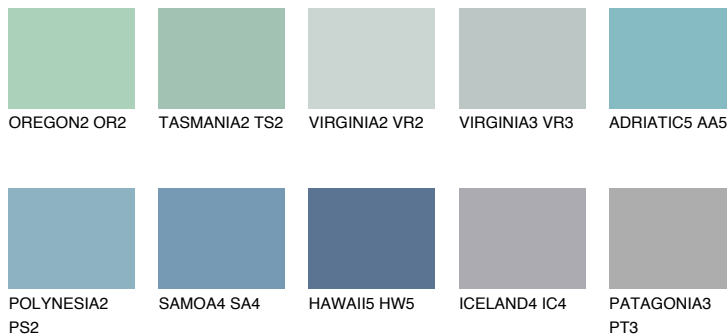

ADRIATIC3 AA3

☀️ 57% **TSR 60%**

Passzoló színek

COLOURS

Intenzív színek

További információért látogasson el a
www.ceresit.hu

*A látható színek a Ceresit által kínált összes vakolatra és festékre vonatkoznak. A tényleges színek kis mértékben eltérhetnek az itt láthatóktól, ez függ a felülettől, a körülményektől és a választott vakolat textúrájától. Javasoljuk a valódi színminták ellenőrzését is a Ceresit forgalmazójánál.