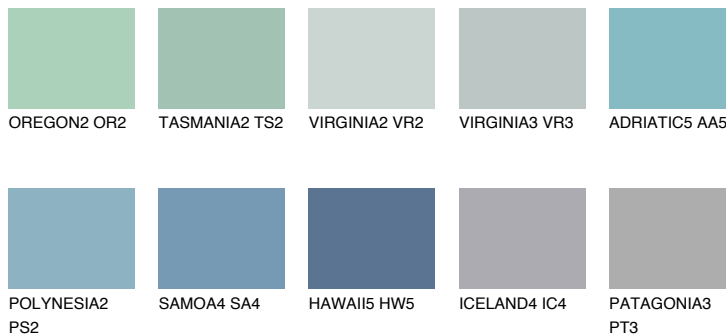

ADRIATIC3 AA3☀️ 57% **TSR 60%****Passzoló színek****COLOURS****Intenzív színek**

További információért látogasson el a
www.ceresit.hu

*A látható színek a Ceresit által kínált összes vakolatra és festékre vonatkoznak. A tényleges színek kis mértékben eltérhetnek az itt láthatóktól, ez függ a felülettől, a körülményektől és a választott vakolat textúrájától. Javasoljuk a valódi színminták ellenőrzését is a Ceresit forgalmazójánál.