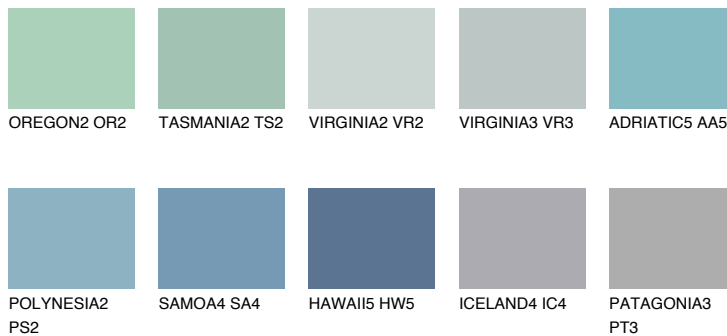

**ADRIATIC3 AA3**☀️ 57% **TSR 60%****Passzoló színek****COLOURS****Intenzív színek**

További információért látogasson el a  
[www.ceresit.hu](http://www.ceresit.hu)

\*A látható színek a Ceresit által kínált összes vakolatra és festékre vonatkoznak. A tényleges színek kis mértékben eltérhetnek az itt láthatóktól, ez függ a felülettől, a körülményektől és a választott vakolat textúrájától. Javasoljuk a valódi színminták ellenőrzését is a Ceresit forgalmazójánál.