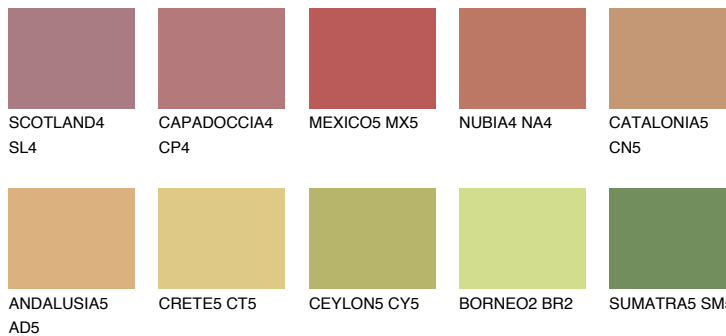

CATALONIA6 CN6

☀️ 30% **TSR 39%**

Passzoló színek

COLOURS

Intenzív színek

További információért látogasson el a
www.ceresit.hu

*A látható színek a Ceresit által kínált összes vakolatra és festékre vonatkoznak. A tényleges színek kis mértékben eltérhetnek az itt láthatóktól, ez függ a felülettől, a körülményektől és a választott vakolat textúrájától. Javasoljuk a valódi színminták ellenőrzését is a Ceresit forgalmazójánál.