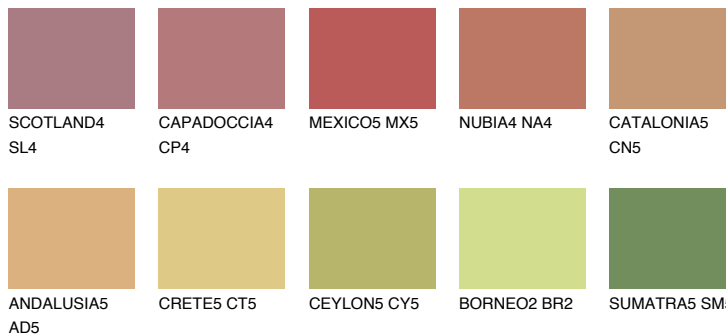

**CATALONIA6 CN6**

☀️ 30% **TSR 39%**

**Passzoló színek**

**COLOURS**

**Intenzív színek**

További információért látogasson el a  
[www.ceresit.hu](http://www.ceresit.hu)

\*A látható színek a Ceresit által kínált összes vakolatra és festékre vonatkoznak. A tényleges színek kis mértékben eltérhetnek az itt láthatóktól, ez függ a felülettől, a körülményektől és a választott vakolat textúrájától. Javasoljuk a valódi színminták ellenőrzését is a Ceresit forgalmazójánál.