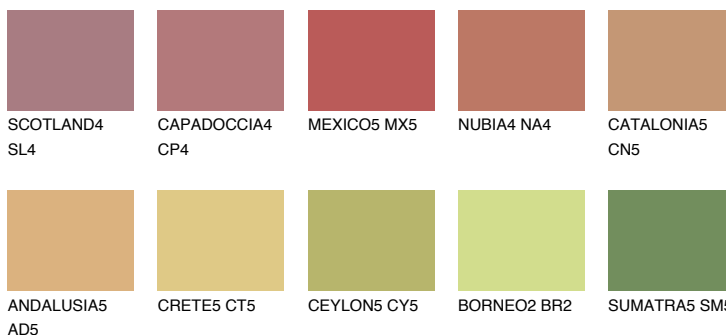

CATALONIA6 CN6

☀️ 30% **TSR 39%**

Passzoló színek

COLOURS

Intenzív színek

További információért látogasson el a
www.ceresit.hu

*A látható színek a Ceresit által kínált összes vakolatra és festékre vonatkoznak. A tényleges színek kis mértékben eltérhetnek az itt láthatóktól, ez függ a felülettől, a körülményektől és a választott vakolat textúrájától. Javasoljuk a valódi színminták ellenőrzését is a Ceresit forgalmazójánál.