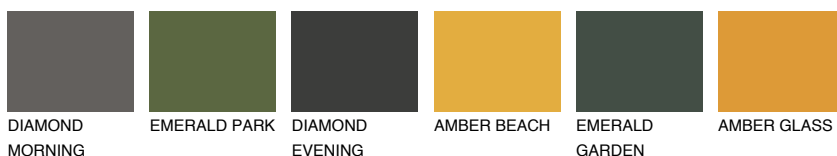

GOMERA1 GM1

68% **TSR** 68%

Passzoló színek

COLOURS

Intenzív színek

További információért látogasson el a
www.ceresit.hu

*A látható színek a Ceresit által kínált összes vakolatra és festékre vonatkoznak. A tényleges színek kis mértékben eltérhetnek az itt láthatóktól, ez függ a felülettől, a körülményektől és a választott vakolat textúrájától. Javasoljuk a valódi színminták ellenőrzését is a Ceresit forgalmazójánál.