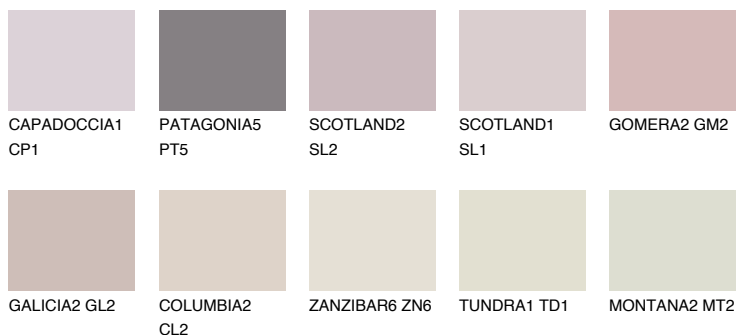

GOMERA1 GM1

68% **TSR** 68%

Passzoló színek

COLOURS

Intenzív színek

További információért látogasson el a
www.ceresit.hu

*A látható színek a Ceresit által kínált összes vakolatra és festékre vonatkoznak. A tényleges színek kis mértékben eltérhetnek az itt láthatóktól, ez függ a felülettől, a körülményektől és a választott vakolat textúrájától. Javasoljuk a valódi színminták ellenőrzését is a Ceresit forgalmazójánál.