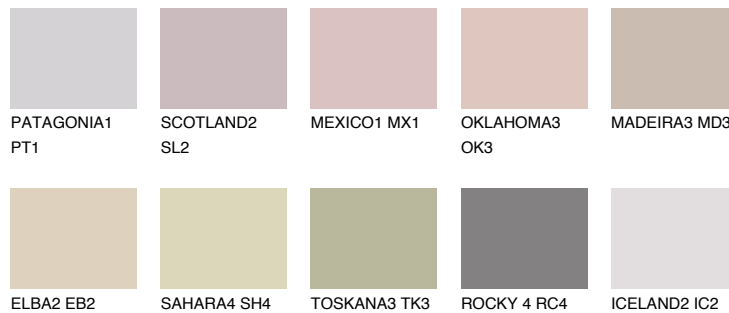

## GOMERA2 GM2

☀️ 53%    **TSR** 54%

### Passzó színek

#### COLOURS

#### Intenzív színek

További információért látogasson el a  
[www.ceresit.hu](http://www.ceresit.hu)

\*A látható színek a Ceresit által kínált összes vakolatra és festékre vonatkoznak. A tényleges színek kis mértékben eltérhetnek az itt láthatóktól, ez függ a felülettől, a körülményektől és a választott vakolat textúrájától. Javasoljuk a valódi színminták ellenőrzését is a Ceresit forgalmazójánál.