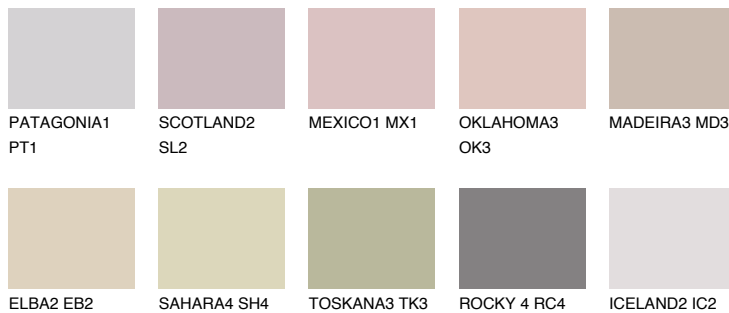

GOMERA2 GM2☀️ 53% **TSR** 54%**Passzoló színek****COLOURS****Intenzív színek**

További információért látogasson el a
www.ceresit.hu

*A látható színek a Ceresit által kínált összes vakolatra és festékre vonatkoznak. A tényleges színek kis mértékben eltérhetnek az itt láthatóktól, ez függ a felülettől, a körülményektől és a választott vakolat textúrájától. Javasoljuk a valódi színminták ellenőrzését is a Ceresit forgalmazójánál.