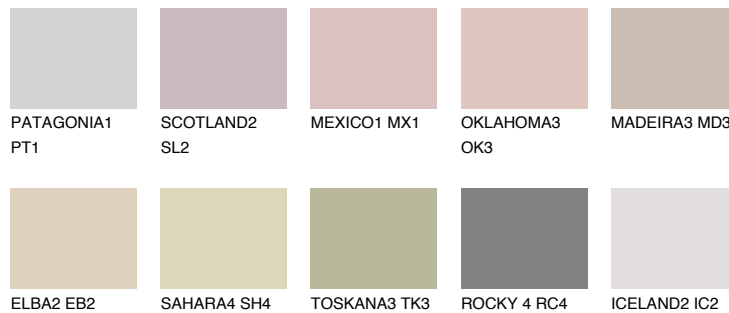

## GOMERA2 GM2

☀️ 53%    **TSR 54%**

### Passzó színek

#### COLOURS

#### Intenzív színek

További információért látogasson el a  
[www.ceresit.hu](http://www.ceresit.hu)

\*A látható színek a Ceresit által kínált összes vakolatra és festékre vonatkoznak. A tényleges színek kis mértékben eltérhetnek az itt láthatóktól, ez függ a felülettől, a körülményektől és a választott vakolat textúrájától. Javasoljuk a valódi színminták ellenőrzését is a Ceresit forgalmazójánál.