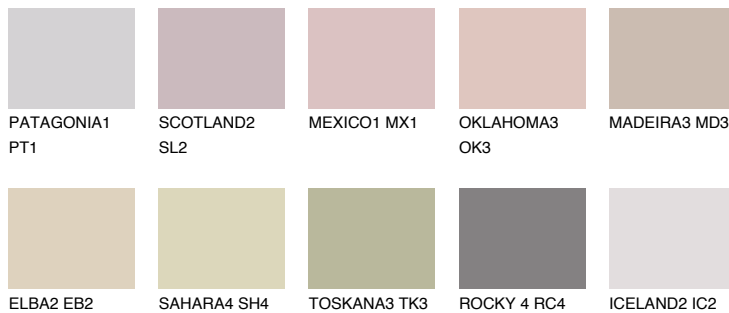

GOMERA2 GM2☀ 53% **TSR** 54%**Passzoló színek****COLOURS****Intenzív színek**

További információért látogasson el a
www.ceresit.hu

*A látható színek a Ceresit által kínált összes vakolatra és festékre vonatkoznak. A tényleges színek kis mértékben eltérhetnek az itt láthatóktól, ez függ a felülettől, a körülményektől és a választott vakolat textúrájától. Javasoljuk a valódi színminták ellenőrzését is a Ceresit forgalmazójánál.