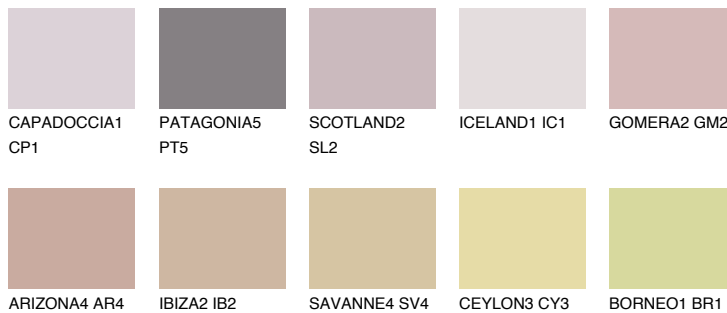

GOMERA3 GM3☀️ 41% **TSR 53%****Passzó színek****COLOURS****Intenzív színek**

További információért látogasson el a
www.ceresit.hu

*A látható színek a Ceresit által kínált összes vakolatra és festékre vonatkoznak. A tényleges színek kis mértékben eltérhetnek az itt láthatóktól, ez függ a felülettől, a körülményektől és a választott vakolat textúrájától. Javasoljuk a valódi színminták ellenőrzését is a Ceresit forgalmazójánál.