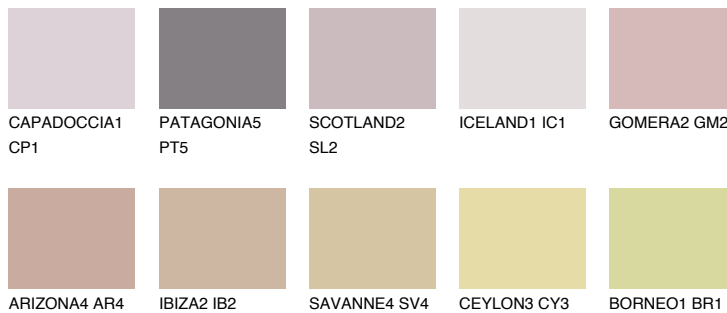

GOMERA3 GM3☀️ 41% **TSR 53%****Passzoló színek****COLOURS****Intenzív színek**

További információért látogasson el a
www.ceresit.hu

*A látható színek a Ceresit által kínált összes vakolatra és festékre vonatkoznak. A tényleges színek kis mértékben eltérhetnek az itt láthatóktól, ez függ a felülettől, a körülményektől és a választott vakolat textúrájától. Javasoljuk a valódi színminták ellenőrzését is a Ceresit forgalmazójánál.