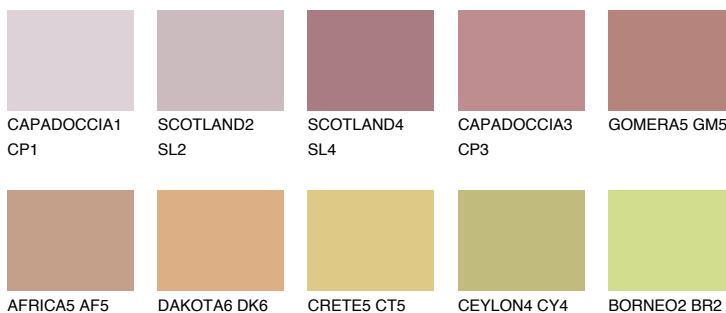

GOMERA4 GM4

☀ 31% **TSR 40%**

Passzoló színek

COLOURS

Intenzív színek

További információért látogasson el a
www.ceresit.hu