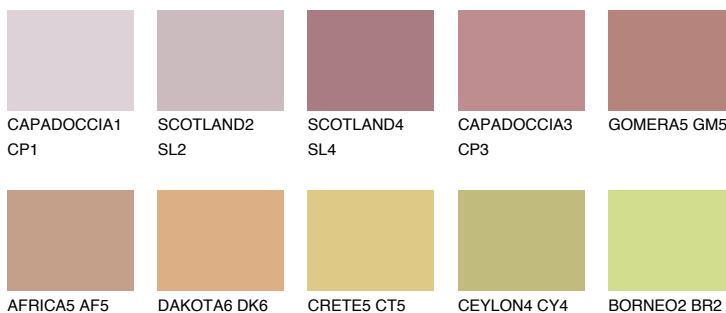

## GOMERA4 GM4

☾ 31% **TSR 40%**

### Passzoló színek

#### COLOURS

#### Intenzív színek

További információért látogasson el a  
[www.ceresit.hu](http://www.ceresit.hu)

\*A látható színek a Ceresit által kínált összes vakolatra és festékre vonatkoznak. A tényleges színek kis mértékben eltérhetnek az itt láthatóktól, ez függ a felülettől, a körülményektől és a választott vakolat textúrájától. Javasoljuk a valódi színminták ellenőrzését is a Ceresit forgalmazójánál.