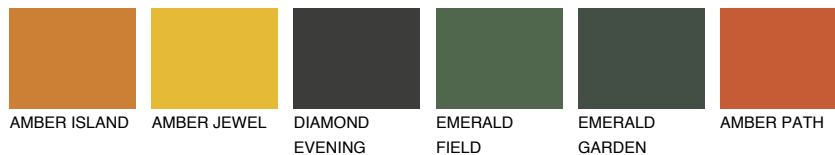

GOMERA4 GM4

☀️ 31% **TSR 40%**

Passzó színek

COLOURS

Intenzív színek

További információért látogasson el a
www.ceresit.hu

*A látható színek a Ceresit által kínált összes vakolatra és festékre vonatkoznak. A tényleges színek kis mértékben eltérhetnek az itt láthatóktól, ez függ a felülettől, a körülményektől és a választott vakolat textúrájától. Javasoljuk a valódi színminták ellenőrzését is a Ceresit forgalmazójánál.