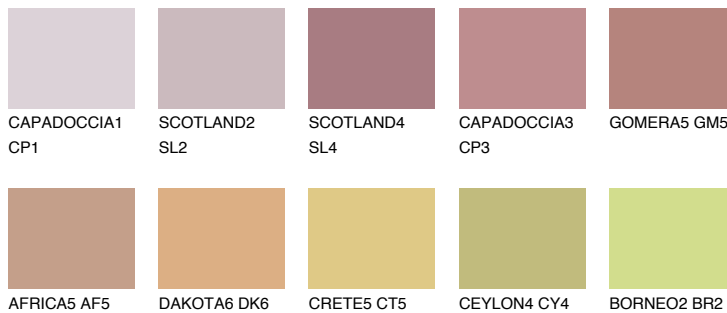

GOMERA4 GM4

☀️ 31% **TSR 40%**

Passzó színek

COLOURS

Intenzív színek

További információért látogasson el a
www.ceresit.hu

*A látható színek a Ceresit által kínált összes vakolatra és festékre vonatkoznak. A tényleges színek kis mértékben eltérhetnek az itt láthatóktól, ez függ a felülettől, a körülményektől és a választott vakolat textúrájától. Javasoljuk a valódi színminták ellenőrzését is a Ceresit forgalmazójánál.