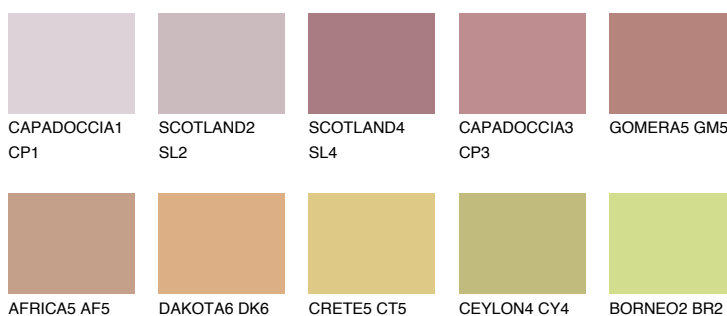

GOMERA4 GM4

☀ 31% **TSR 40%**

Passzoló színek

COLOURS

Intenzív színek

További információért látogasson el a
www.ceresit.hu

*A látható színek a Ceresit által kínált összes vakolatra és festékre vonatkoznak. A tényleges színek kis mértékben eltérhetnek az itt láthatóktól, ez függ a felülettől, a körülményektől és a választott vakolat textúrájától. Javasoljuk a valódi színminták ellenőrzését is a Ceresit forgalmazójánál.