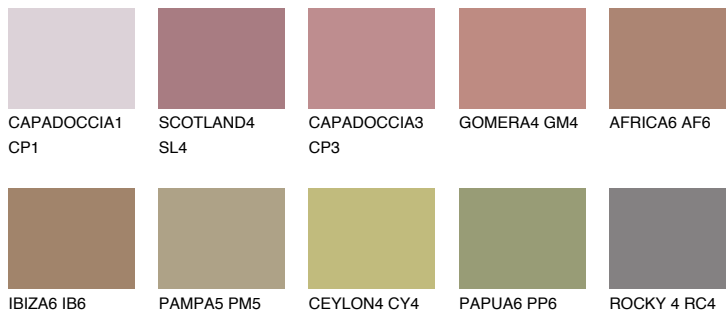

**GOMERA5 GM5**☀️ 28% **TSR 34%****Passzoló színek****COLOURS****Intenzív színek**

További információért látogasson el a  
[www.ceresit.hu](http://www.ceresit.hu)

\*A látható színek a Ceresit által kínált összes vakolatra és festékre vonatkoznak. A tényleges színek kis mértékben eltérhetnek az itt láthatóktól, ez függ a felülettől, a körülményektől és a választott vakolat textúrájától. Javasoljuk a valódi színminták ellenőrzését is a Ceresit forgalmazójánál.