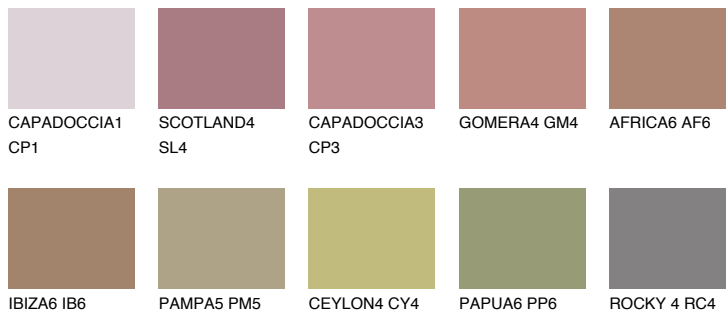

GOMERA5 GM5

☀️ 28% **TSR 34%**

Passzoló színek

COLOURS

Intenzív színek

További információért látogasson el a
www.ceresit.hu

*A látható színek a Ceresit által kínált összes vakolatra és festékre vonatkoznak. A tényleges színek kis mértékben eltérhetnek az itt láthatóktól, ez függ a felülettől, a körülményektől és a választott vakolat textúrájától. Javasoljuk a valódi színminták ellenőrzését is a Ceresit forgalmazójánál.