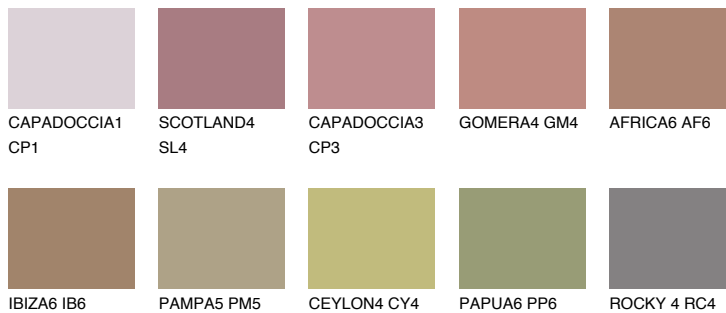

**GOMERA5 GM5**☀️ 28% **TSR 34%****Passzoló színek****COLOURS****Intenzív színek**

További információért látogasson el a
www.ceresit.hu

*A látható színek a Ceresit által kínált összes vakolatra és festékre vonatkoznak. A tényleges színek kis mértékben eltérhetnek az itt láthatóktól, ez függ a felülettől, a körülményektől és a választott vakolat textúrájától. Javasoljuk a valódi színminták ellenőrzését is a Ceresit forgalmazójánál.