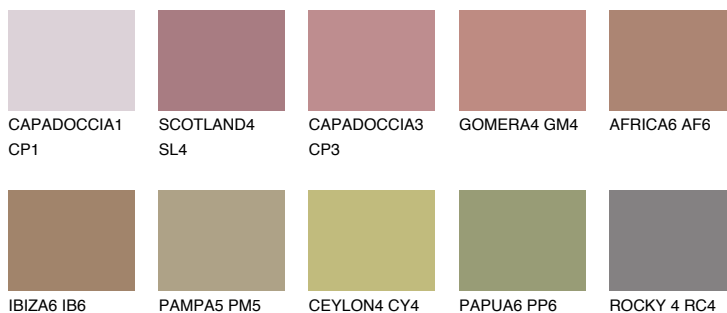

## GOMERA5 GM5

☀️ 28%    **TSR 34%**

### Passzoló színek

#### COLOURS

#### Intenzív színek

További információért látogasson el a  
[www.ceresit.hu](http://www.ceresit.hu)

\*A látható színek a Ceresit által kínált összes vakolatra és festékre vonatkoznak. A tényleges színek kis mértékben eltérhetnek az itt láthatóktól, ez függ a felülettől, a körülményektől és a választott vakolat textúrájától. Javasoljuk a valódi színminták ellenőrzését is a Ceresit forgalmazójánál.