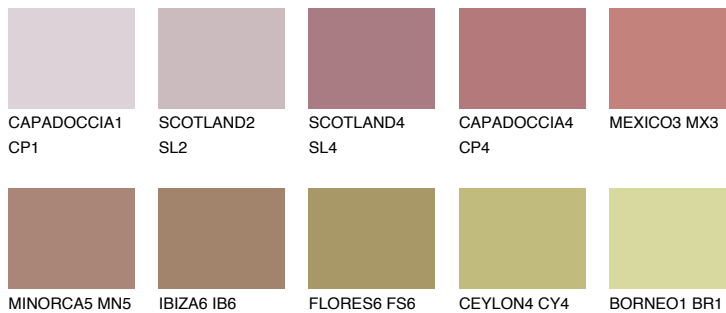

## GOMERA6 GM6

☀️ 23%    **TSR 31%**

### Passzoló színek

#### COLOURS

#### Intenzív színek

További információért látogasson el a  
[www.ceresit.hu](http://www.ceresit.hu)

\*A látható színek a Ceresit által kínált összes vakolatra és festékre vonatkoznak. A tényleges színek kis mértékben eltérhetnek az itt láthatóktól, ez függ a felülettől, a körülményektől és a választott vakolat textúrájától. Javasoljuk a valódi színminták ellenőrzését is a Ceresit forgalmazójánál.