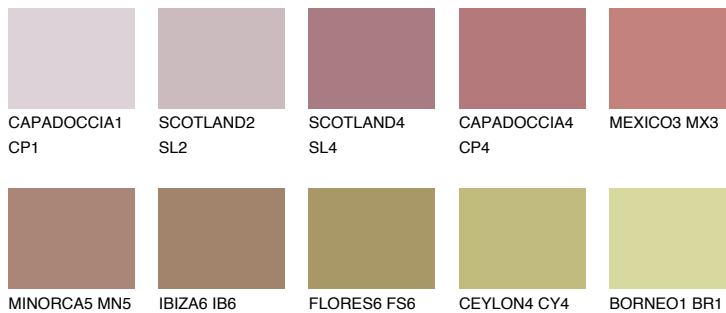


**GOMERA6 GM6**☾ 23% **TSR 31%****Passzó színek****COLOURS****Intenzív színek**

További információért látogasson el a
www.ceresit.hu

*A látható színek a Ceresit által kínált összes vakolatra és festékre vonatkoznak. A tényleges színek kis mértékben eltérhetnek az itt láthatóktól, ez függ a felülettől, a körülményektől és a választott vakolat textúrájától. Javasoljuk a valódi színminták ellenőrzését is a Ceresit forgalmazójánál.