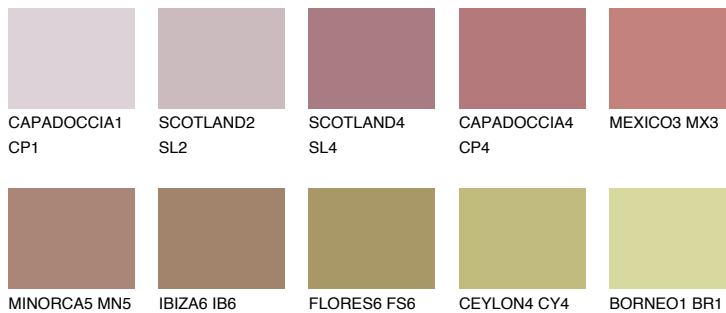

GOMERA6 GM6

☀️ 23% **TSR 31%**

Passzoló színek

COLOURS

Intenzív színek

További információért látogasson el a
www.ceresit.hu

*A látható színek a Ceresit által kínált összes vakolatra és festékre vonatkoznak. A tényleges színek kis mértékben eltérhetnek az itt láthatóktól, ez függ a felülettől, a körülményektől és a választott vakolat textúrájától. Javasoljuk a valódi színminták ellenőrzését is a Ceresit forgalmazójánál.