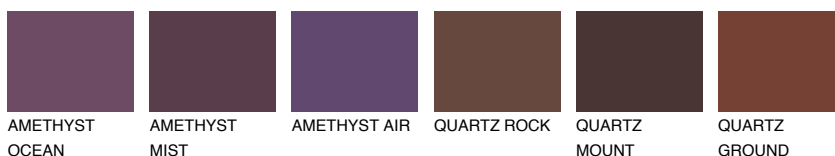

FORMENTERA1 FR1

62% **TSR** 61%

Passzó színek

COLOURS

Intenzív színek

További információért látogasson el a
www.ceresit.hu