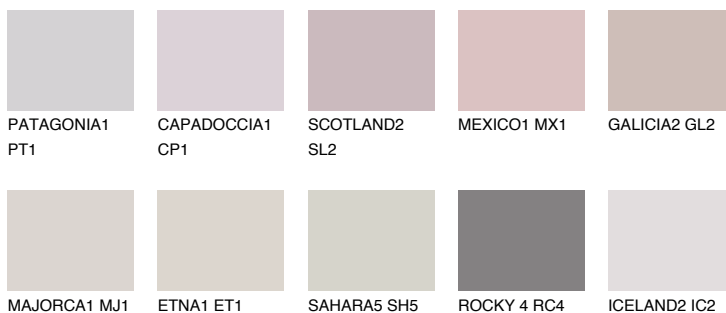

FORMENTERA1 FR1

62% **TSR** 61%

Passzó színek

COLOURS

Intenzív színek

További információért látogasson el a
www.ceresit.hu