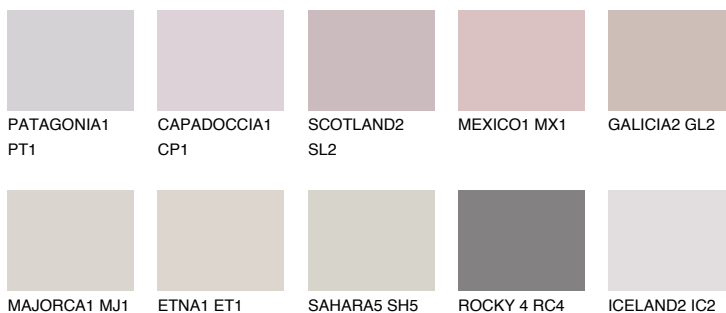

FORMENTERA1 FR1

62% **TSR** 61%

Passzó színek

COLOURS

Intenzív színek

További információért látogasson el a
www.ceresit.hu

*A látható színek a Ceresit által kínált összes vakolatra és festékre vonatkoznak. A tényleges színek kis mértékben eltérhetnek az itt láthatóktól, ez függ a felülettől, a körülményektől és a választott vakolat textúrájától. Javasoljuk a valódi színminták ellenőrzését is a Ceresit forgalmazójánál.