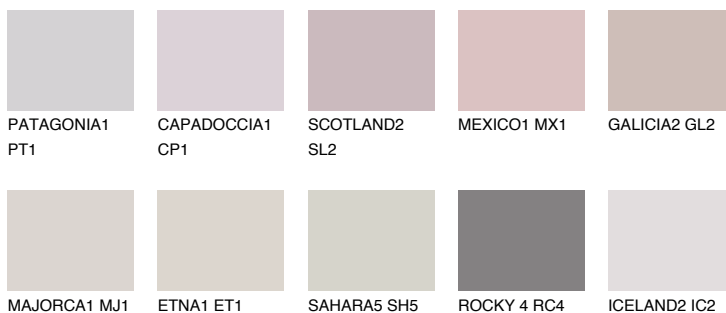

## FORMENTERA1 FR1

62% **TSR** 61%

### Passzoló színek

#### COLOURS

#### Intenzív színek

További információért látogasson el a  
[www.ceresit.hu](http://www.ceresit.hu)

\*A látható színek a Ceresit által kínált összes vakolatra és festékre vonatkoznak. A tényleges színek kis mértékben eltérhetnek az itt láthatóktól, ez függ a felülettől, a körülményektől és a választott vakolat textúrájától. Javasoljuk a valódi színminták ellenőrzését is a Ceresit forgalmazójánál.