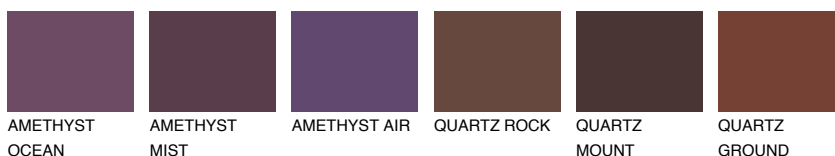

## FORMENTERA1 FR1

62% **TSR** 61%

### Passzoló színek

#### COLOURS

#### Intenzív színek

További információért látogasson el a  
[www.ceresit.hu](http://www.ceresit.hu)

\*A látható színek a Ceresit által kínált összes vakolatra és festékre vonatkoznak. A tényleges színek kis mértékben eltérhetnek az itt láthatóktól, ez függ a felülettől, a körülményektől és a választott vakolat textúrájától. Javasoljuk a valódi színminták ellenőrzését is a Ceresit forgalmazójánál.