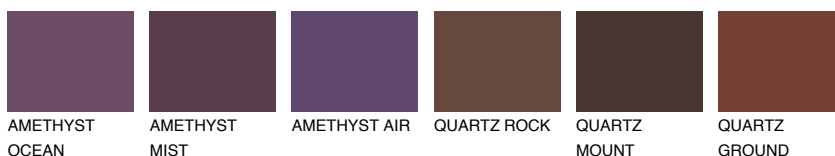

FORMENTERA1 FR1

62% **TSR** 61%

Passzó színek

COLOURS

Intenzív színek

További információért látogasson el a
www.ceresit.hu

*A látható színek a Ceresit által kínált összes vakolatra és festékre vonatkoznak. A tényleges színek kis mértékben eltérhetnek az itt láthatóktól, ez függ a felülettől, a körülményektől és a választott vakolat textúrájától. Javasoljuk a valódi színminták ellenőrzését is a Ceresit forgalmazójánál.