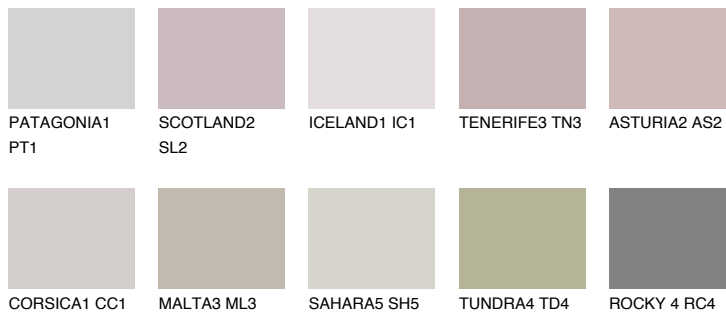

FORMENTERA2 FR2

☾ 53% **TSR** 51%

Passzó színek

COLOURS

Intenzív színek

További információért látogasson el a
www.ceresit.hu

*A látható színek a Ceresit által kínált összes vakolatra és festékre vonatkoznak. A tényleges színek kis mértékben eltérhetnek az itt láthatóktól, ez függ a felülettől, a körülményektől és a választott vakolat textúrájától. Javasoljuk a valódi színminták ellenőrzését is a Ceresit forgalmazójánál.