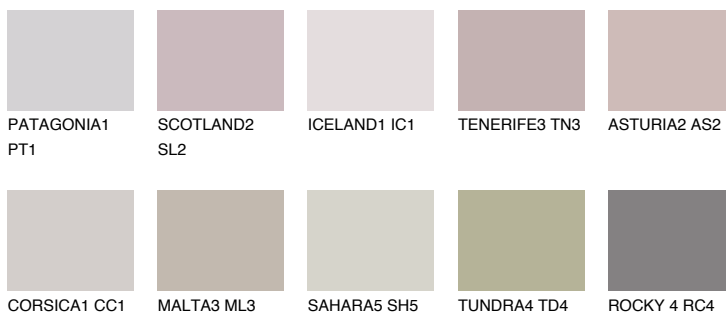

FORMENTERA2 FR2

53% **TSR** 51%

Passzoló színek

COLOURS

Intenzív színek

További információért látogasson el a
www.ceresit.hu