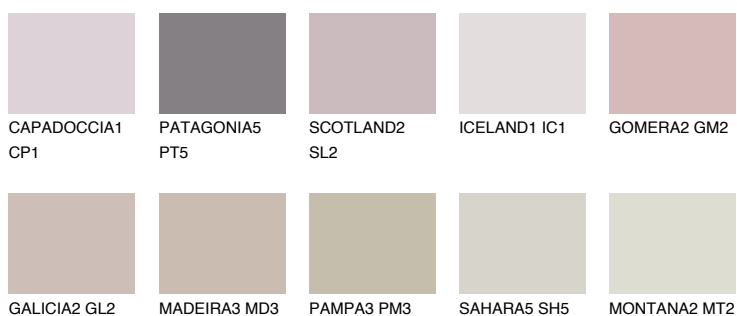

FORMENTERA3 FR3☀️ 46% **TSR** 53%**Passzó színek****COLOURS****Intenzív színek**

További információért látogasson el a
www.ceresit.hu

*A látható színek a Ceresit által kínált összes vakolatra és festékre vonatkoznak. A tényleges színek kis mértékben eltérhetnek az itt láthatóktól, ez függ a felülettől, a körülményektől és a választott vakolat textúrájától. Javasoljuk a valódi színminták ellenőrzését is a Ceresit forgalmazójánál.