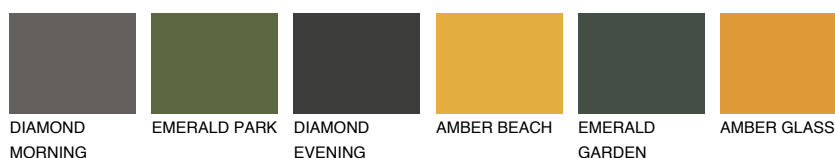

FORMENTERA3 FR3☀️ 46% **TSR** 53%**Passzó színek****COLOURS****Intenzív színek**

További információért látogasson el a
www.ceresit.hu

*A látható színek a Ceresit által kínált összes vakolatra és festékre vonatkoznak. A tényleges színek kis mértékben eltérhetnek az itt láthatóktól, ez függ a felülettől, a körülményektől és a választott vakolat textúrájától. Javasoljuk a valódi színminták ellenőrzését is a Ceresit forgalmazójánál.