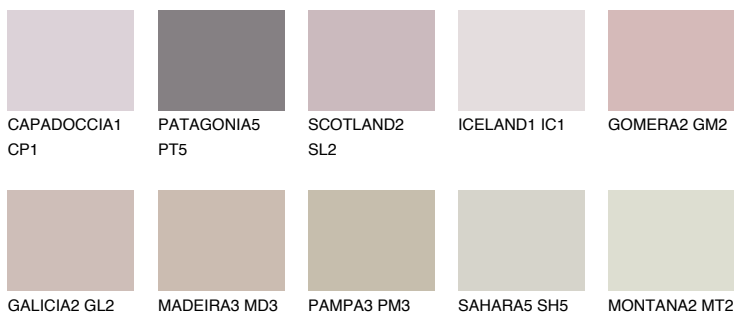

FORMENTERA3 FR3

46% **TSR** 53%

Passzó színek

COLOURS

Intenzív színek

További információért látogasson el a
www.ceresit.hu

*A látható színek a Ceresit által kínált összes vakolatra és festékre vonatkoznak. A tényleges színek kis mértékben eltérhetnek az itt láthatóktól, ez függ a felülettől, a körülményektől és a választott vakolat textúrájától. Javasoljuk a valódi színminták ellenőrzését is a Ceresit forgalmazójánál.